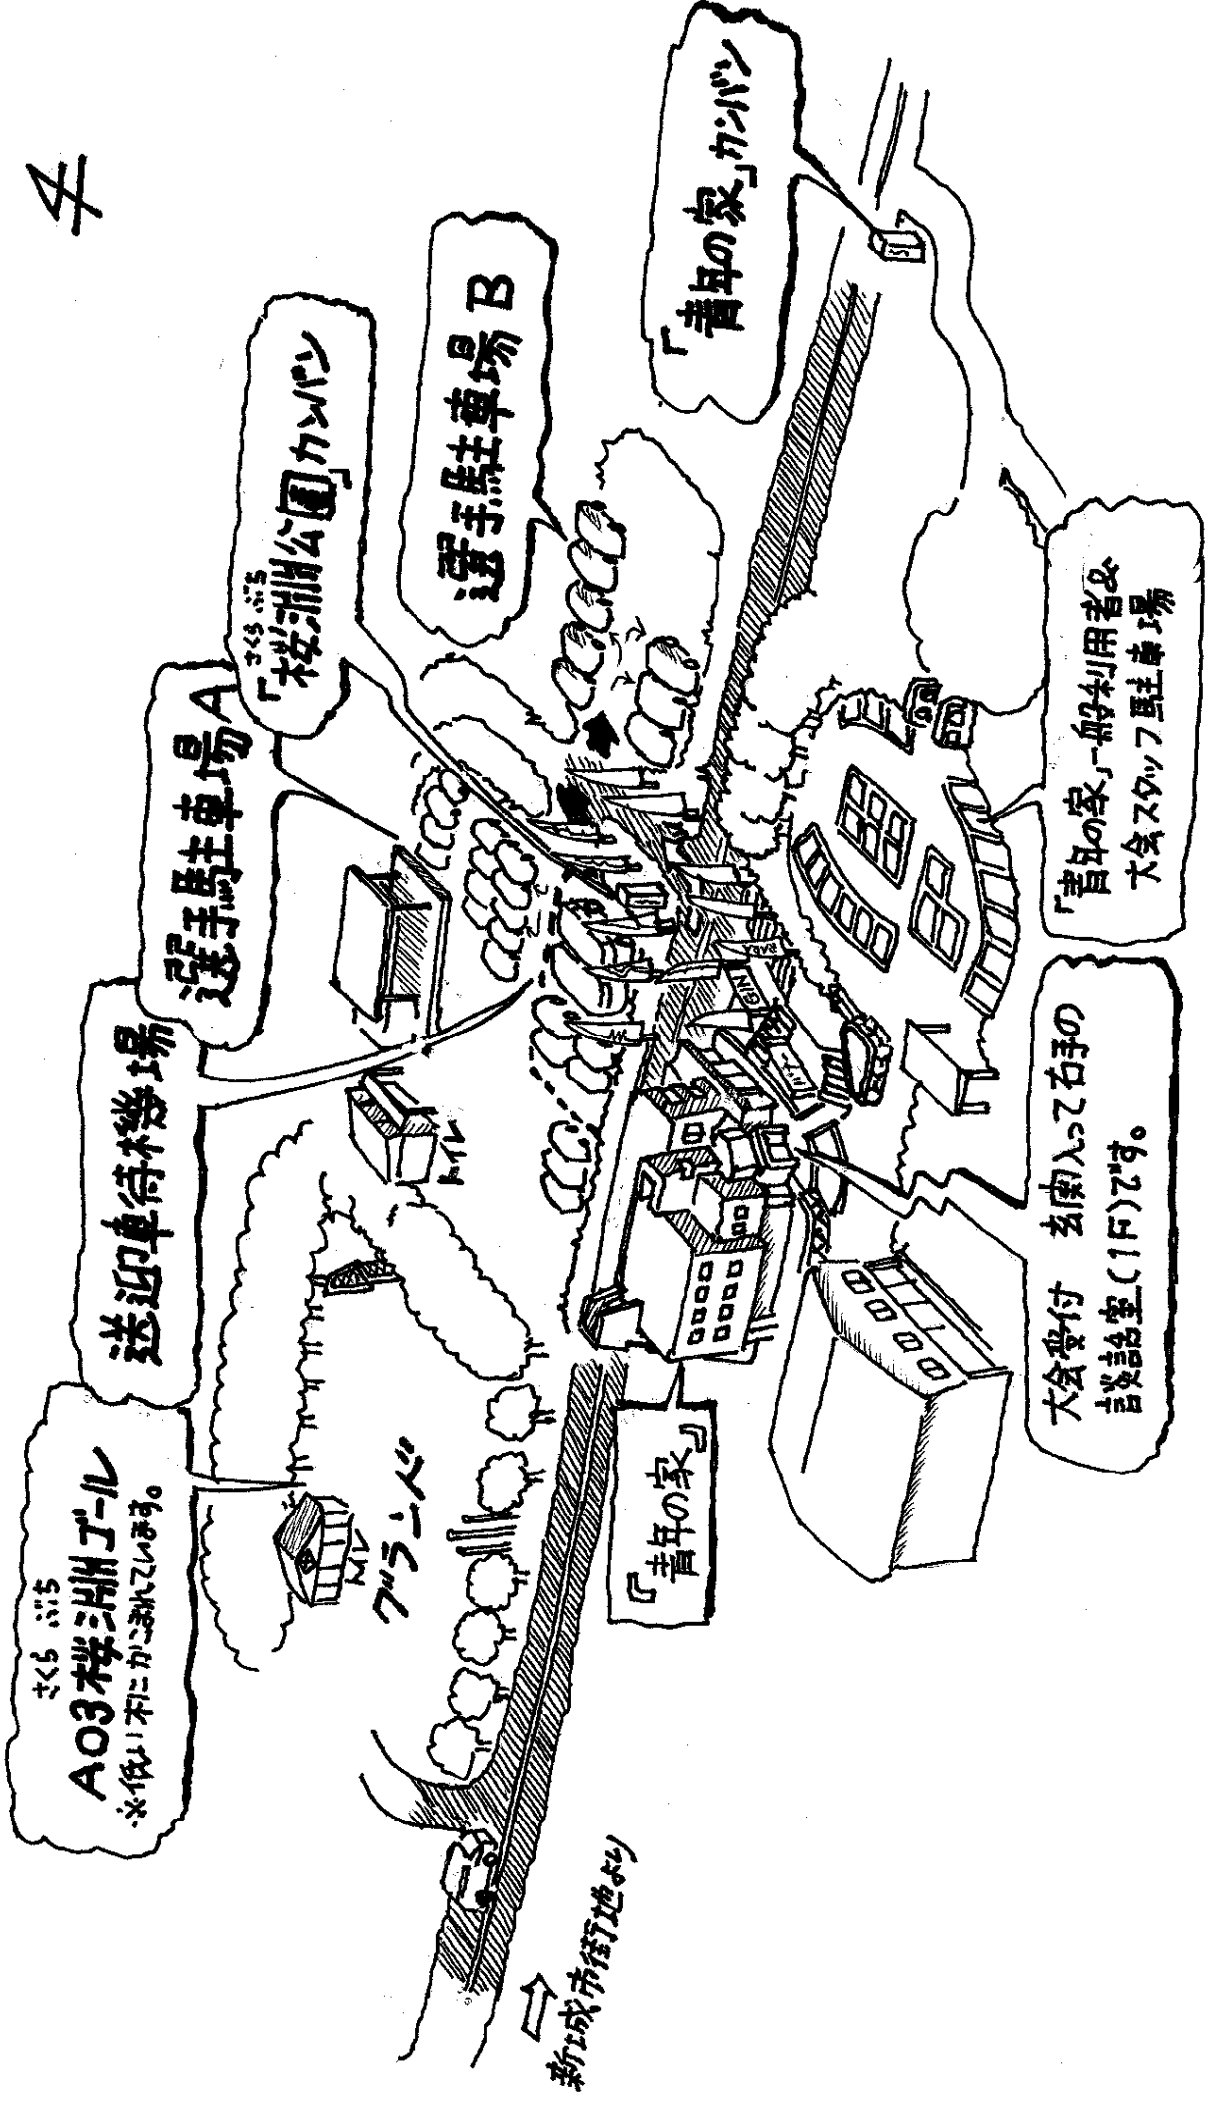

JNL 新城大会 駐車場 & 受付案内図

4

A03 桜洲ビル
 ※低層部にはお休み所があります。

送迎車待機場

選手駐車場A

桜洲公園カバン

選手駐車場B

「青年の家」カバン

「青年の家」一般利用者 & 大会スタッフ駐車場

大会受付 玄南入って右手の 談話室(1F)です。

「青年の家」

ファミレス

コンビニ

新城市街地より