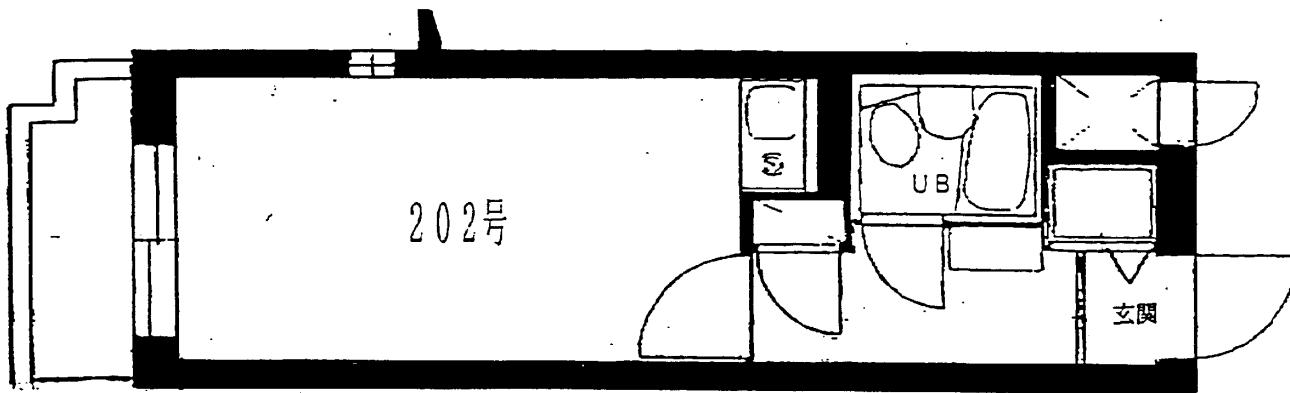

貸マンション

ライオンズマンション 京浜蒲田

京浜急行線 梅屋敷駅 徒歩14分
京浜急行線 京浜蒲田駅 徒歩15分

〔賃貸条件〕
賃料・**6.0万円**
礼金…1ヶ月分
敷金…1ヶ月分
〔管理費 ナシ〕

《必要書類》

- ○本人…住民票
- ○保証人…保証人承諾書
- 印鑑証明

専有面積 19.87㎡
バルコニー 2.41㎡

◆冷暖房設備完備

- ○所在地/東京都大田区北糀谷2-4-2
- ○建物/鉄筋コンクリート造5階建の2階 202号
- ○専有面積/19.87㎡ 他バルコニー2.41㎡
- ○完成/1988年 2月
- ○設備/エレベーター 総戸数 34戸

※御客様より手数料1ヶ月分貴社で御受取下さい。

東京都知事免許(8)第40913号
内藤商事

〒143 東京都大田区中央5-11-8

お問い合わせ

03(3754)3651

携帯電話090-8724-2857 FAX03-3753-4481

手数料	賃料	%	100%
礼金	元付	%	100%
敷金	元付	%	100%

媒介