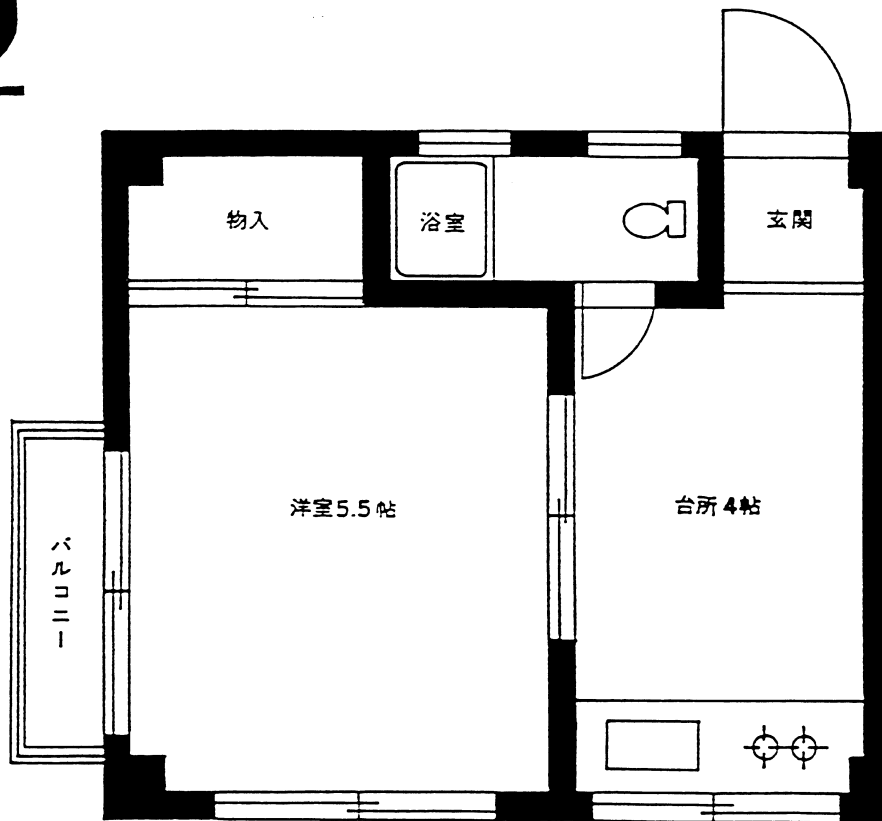

貸マンション

市営地下鉄線 **三ッ沢上町駅歩10分**

ドルフィン 三ッ沢上町

〔賃貸条件〕

賃料 **4.3万円**
礼金…0ヶ月分
敷金…1ヶ月分
【管理費 ナシ】

《必要書類》

1. ○本人…住民票
   - ○保証人…保証人承諾書
2. 印鑑証明

完成/1973年 7月