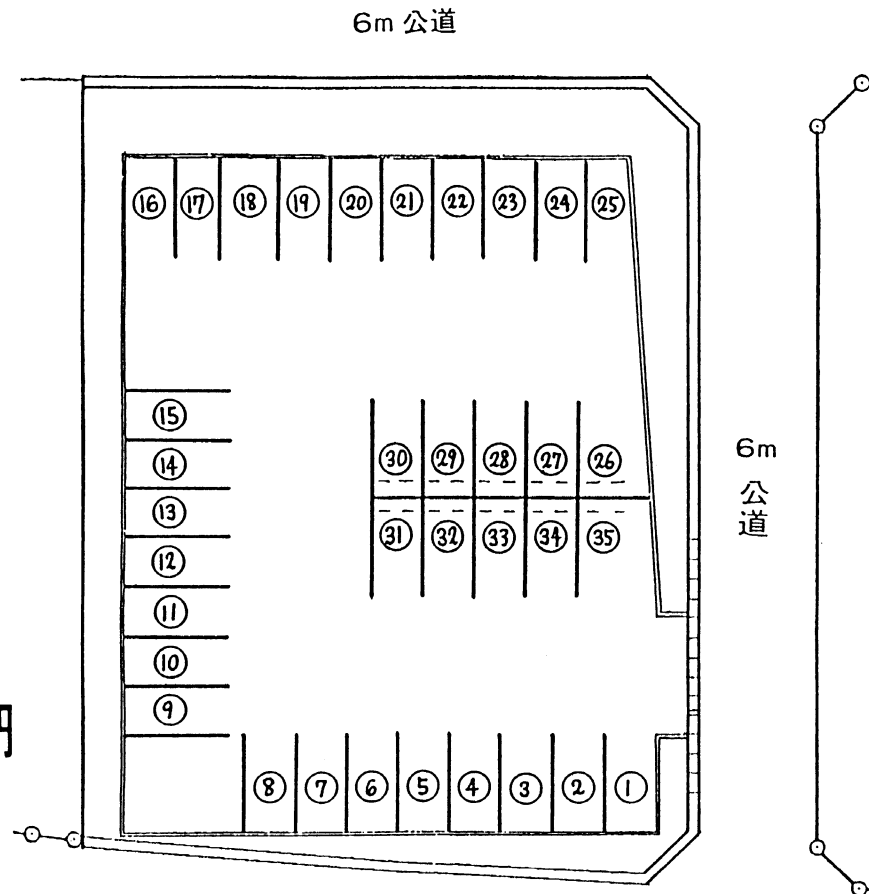

貸駐車場

ドルフィン新花巻パーキング

東北新幹線「新花巻」駅歩2分

賃料

月額 1台分 3,000円

- 所在地 / 岩手県花巻市胡四王2丁目24-5
- 交通 / 東北新幹線新花巻駅歩2分

16m公道
44人 090-8724-2857

貸主 〒140 東京都大田区中央 5-11-8
内藤 経一