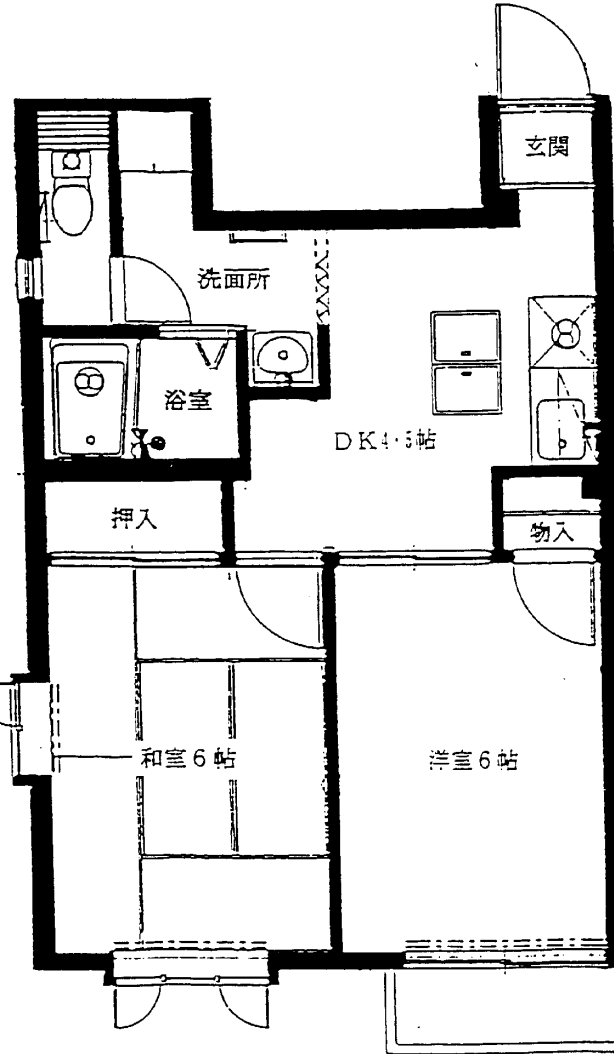

# 貸アパート

都営浅草線 西馬込駅徒歩10分

ヒルトップ中央

◆冷暖房設備完備

〔賃貸条件〕  
 賃料・**8.4万円**  
 礼金…2ヶ月分  
 敷金…2ヶ月分  
 【管理費ナシ】

《必要書類》  
 ○本人…住民票  
 ○保証人…保証人承諾書  
 印鑑証明

103号 専有面積 35.00㎡

- 所在地／東京都大田区中央5-20-13
- 建物／軽量鉄骨造2階建の1階 103号
- 専有面積／35.00㎡
- 完成／1994年 3月
- 設備／エアコン