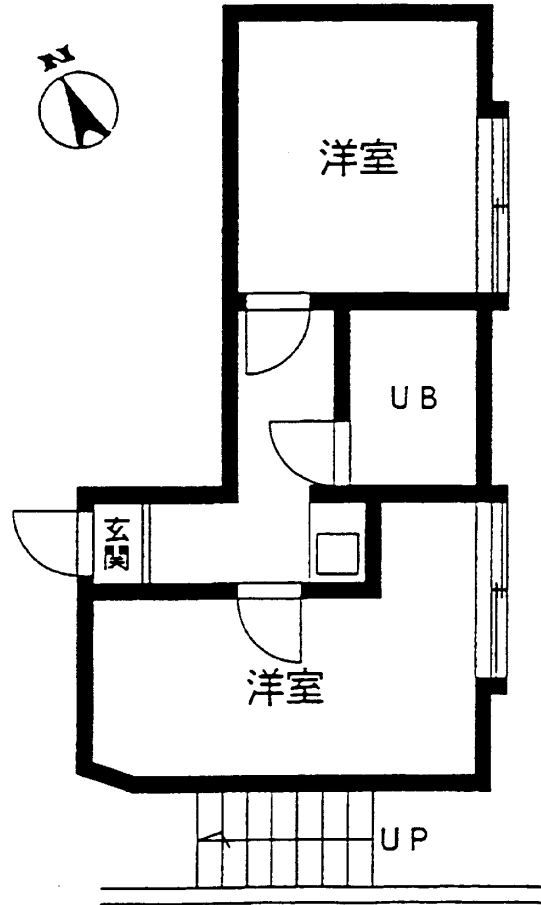

貸アパート

Kハウス馬込

☆兄弟・姉妹・友人可

都営浅草線 馬込駅 徒歩10分
西馬込駅 徒歩14分

〔賃貸条件〕

賃料 **7.0万円**
礼金…1ヶ月分
敷金…1ヶ月分

〔管理費ナシ〕

◆冷暖房設備完備

《必要書類》

- 本人…住民票
- 保証人…保証人承諾書
- 印鑑証明

103号室
専有面積 20.52m²

- 所在地/東京都大田区南馬込2-25-8
- 建物/木造2階建の1階 103号室
- 専有面積/20.52m²
- 完成/1989年9月
- 設備/エアコン

※図面と現物が相違して居りましたら現物優先にてご了承下さい。

※御客様より手数料1ヶ月分貴社で御受取下さい。

東京都知事免許(8)第40913号