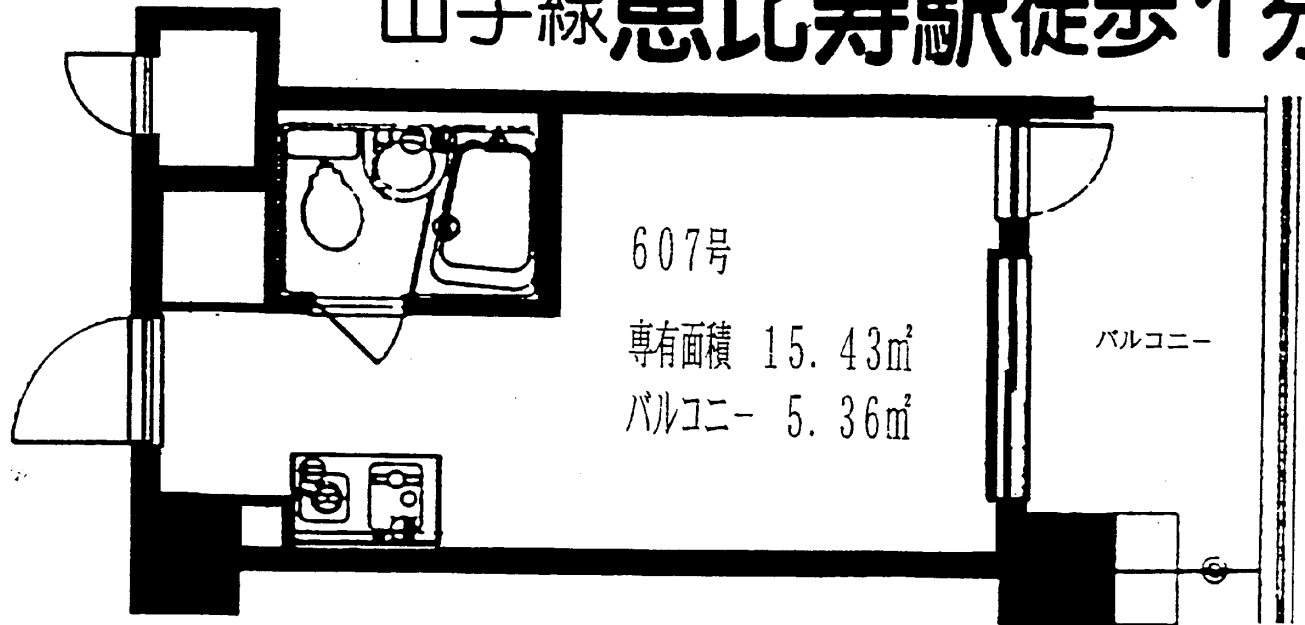

貸マンション

ニューライフ 恵比寿

山手線 恵比寿駅徒歩1分

- ◎都会派の多目的ワンルーム
- ◎事務所に!!セカンドルームに!!