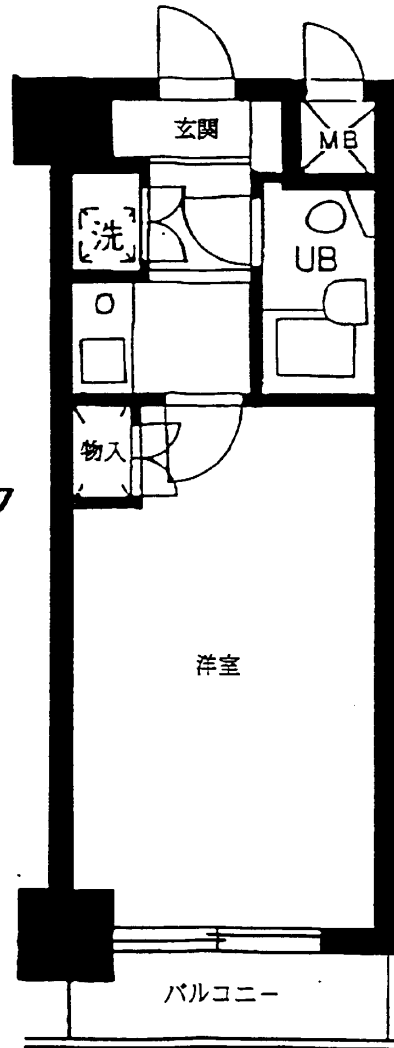

# 貸マンション

シルフィード板橋本町

都営 三田線 板橋本町駅 徒歩2分

○オートロック

○エアコン

〔賃貸条件〕

賃料 **6-3万円**  
 礼金…1ヶ月分  
 敷金…1ヶ月分  
 【管理費ナシ】

《必要書類》

- 本人…住民票
  - 保証人…保証人承諾書
- 印鑑証明

602号 専有面積 18.63㎡

バルコニー 2.70㎡

- 所在地/東京都板橋区本町33番12号
- 建物/鉄筋コンクリート造7階建の6階 602号
- 専有面積/18.63㎡ 他バルコニー2.70㎡
- 完成/1990年12月
- 設備/エレベーター オートロック 総戸数32戸

※御客様より手数料1ヶ月分貴社で御受取下さい。

東京都知事免許(8)第40913号