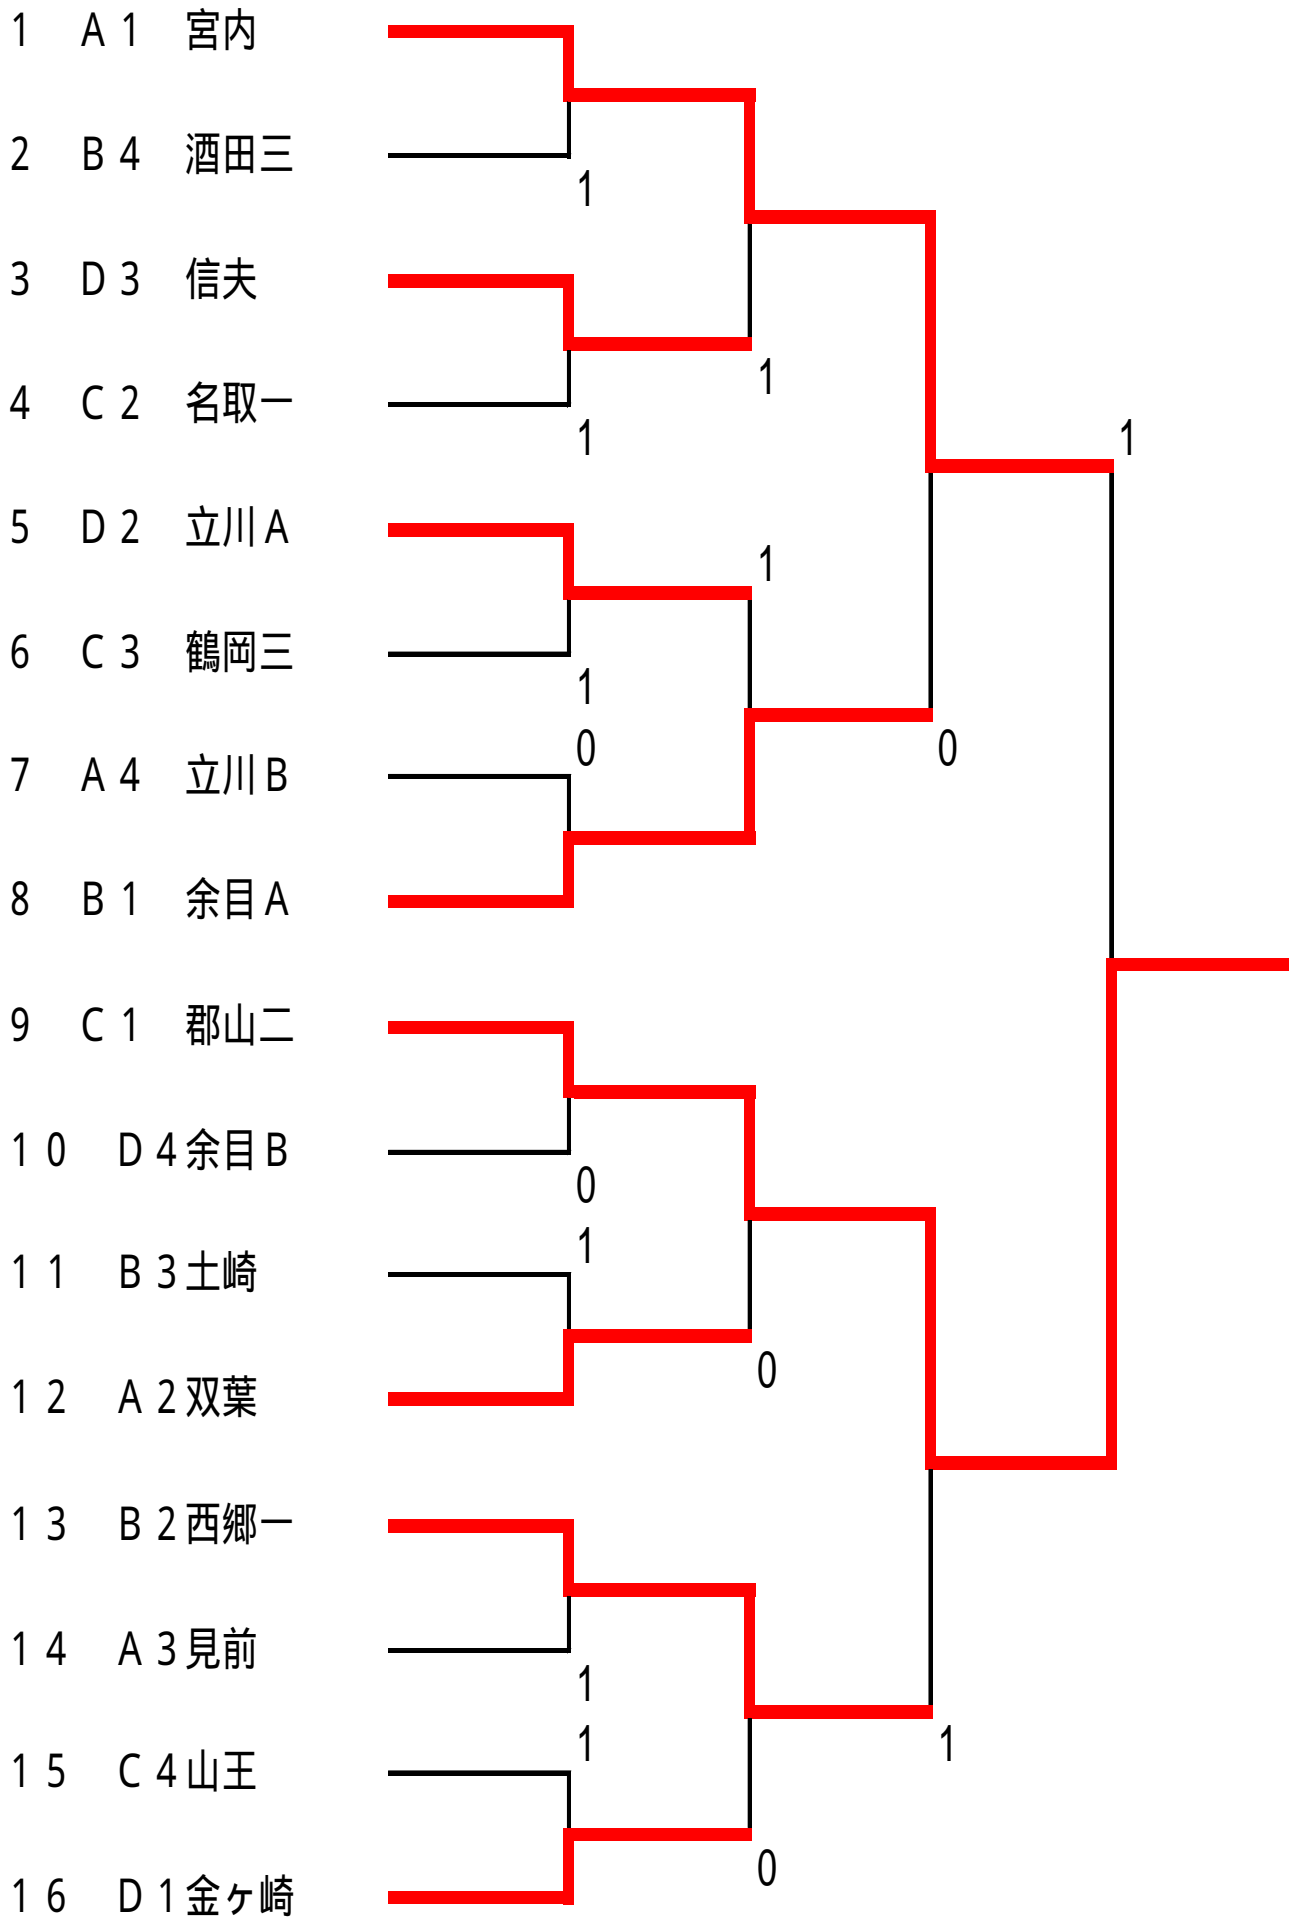

【 女子の部 】

第 1 日目 リーグ戦

Aブロック (1コート)

	1 福島	2 山形	3 岩手	4 山形	勝率	勝組数	順位
1 双葉			1	1	1/3	+ 3	2
2 立川 B	1			0	1/3	- 2	4
3 見前		1		1	1/3	- 1	3
4 宮内					3/3		1
負組数							

Bブロック (2コート)

	1 山形	2 山形	3 秋田	4 福島	勝率	勝組数	順位
1 余目 A					3/3		1
2 酒田三	1		0	1	0/3		4
3 土崎	1			1	1/3		3
4 西郷一	1				2/3		2
負組数							

Cブロック (3コート)

	1 福島	2 宮城	3 秋田	4 山形	勝率	勝組数	順位
1 郡山二					3/3		1
2 名取一	0				2/3		2
3 山王	0	1		1	0/3		4
4 鶴岡三	0	1			1/3		3
負組数							

Dブロック (立川中学校)

	1 山形	2 山形	3 福島	4 岩手	勝率	勝組数	順位
1 立川 A				1	2/3	+ 2	2
2 余目 B	0		0	0	0/3		4
3 信夫	1				2/3	- 4	3
4 金ヶ崎			1		2/3	+ 2	1
負組数							

第2日目 トーナメント戦