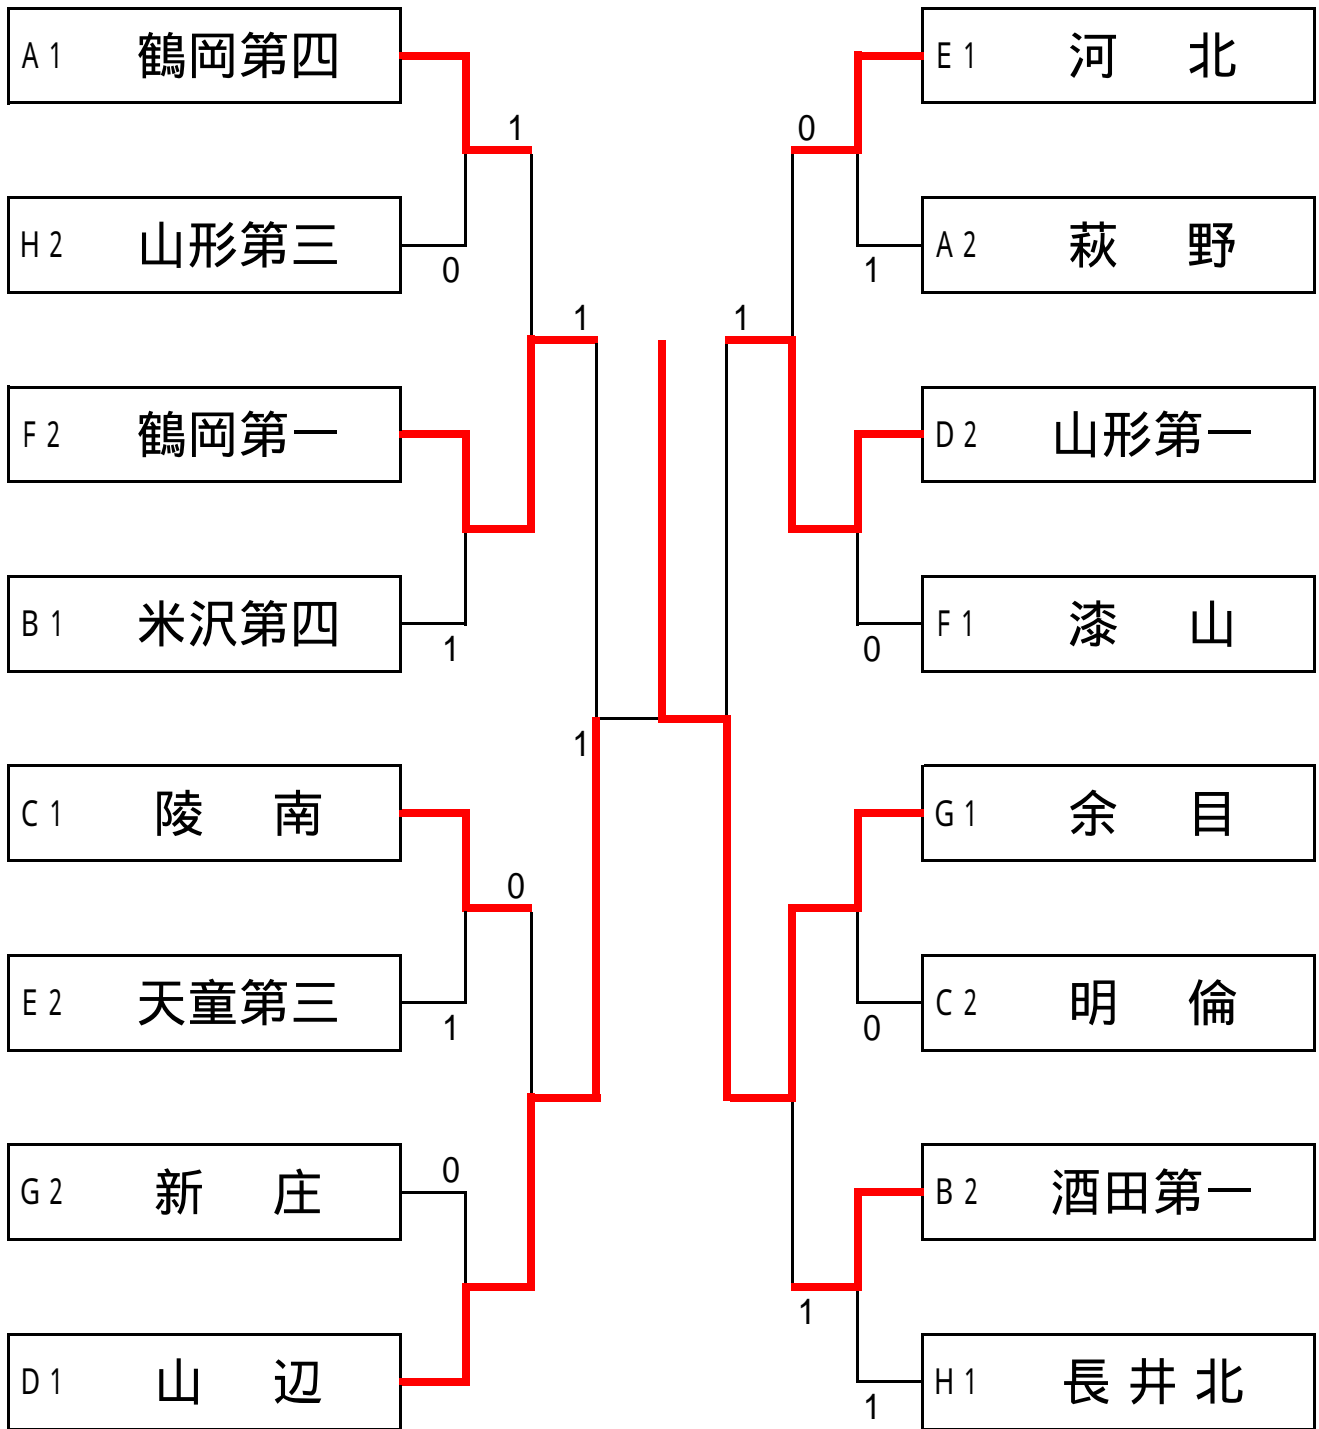

男子 決勝トーナメント

進行表

コート番号	1	2	3	4	5	6	
9:30~	A1	B1	C1	E1	F1	G1	予選リーグ
10:30~	A2	B2	D1	E2	F2	H1	
11:30~	A3	C2	D2	E3	G2	H2	
12:30~	B3	C3	D3	F3	G3	H3	
13:30~							決勝トーナメント
14:30~							
15:30~							
16:30~							
17:30~							

- 第1位
庄内町立余目中学校
- 第2位
山辺町立山辺中学校
- 第3位
鶴岡市立鶴岡第一中学校
山形市立第一中学校

女子 決勝トーナメント

進行表

コート番号	13	14	15	16	17	18	
9:30~	A1	B1	C1	E1	F1	G1	予選リーグ
10:30~	A2	B2	D1	E2	F2	H1	
11:30~	A3	C2	D2	E3	G2	H2	
12:30~	B3	C3	D3	F3	G3	H3	
13:30~							決勝トーナメント
14:30~							
15:30~							
16:30~							
17:30~							