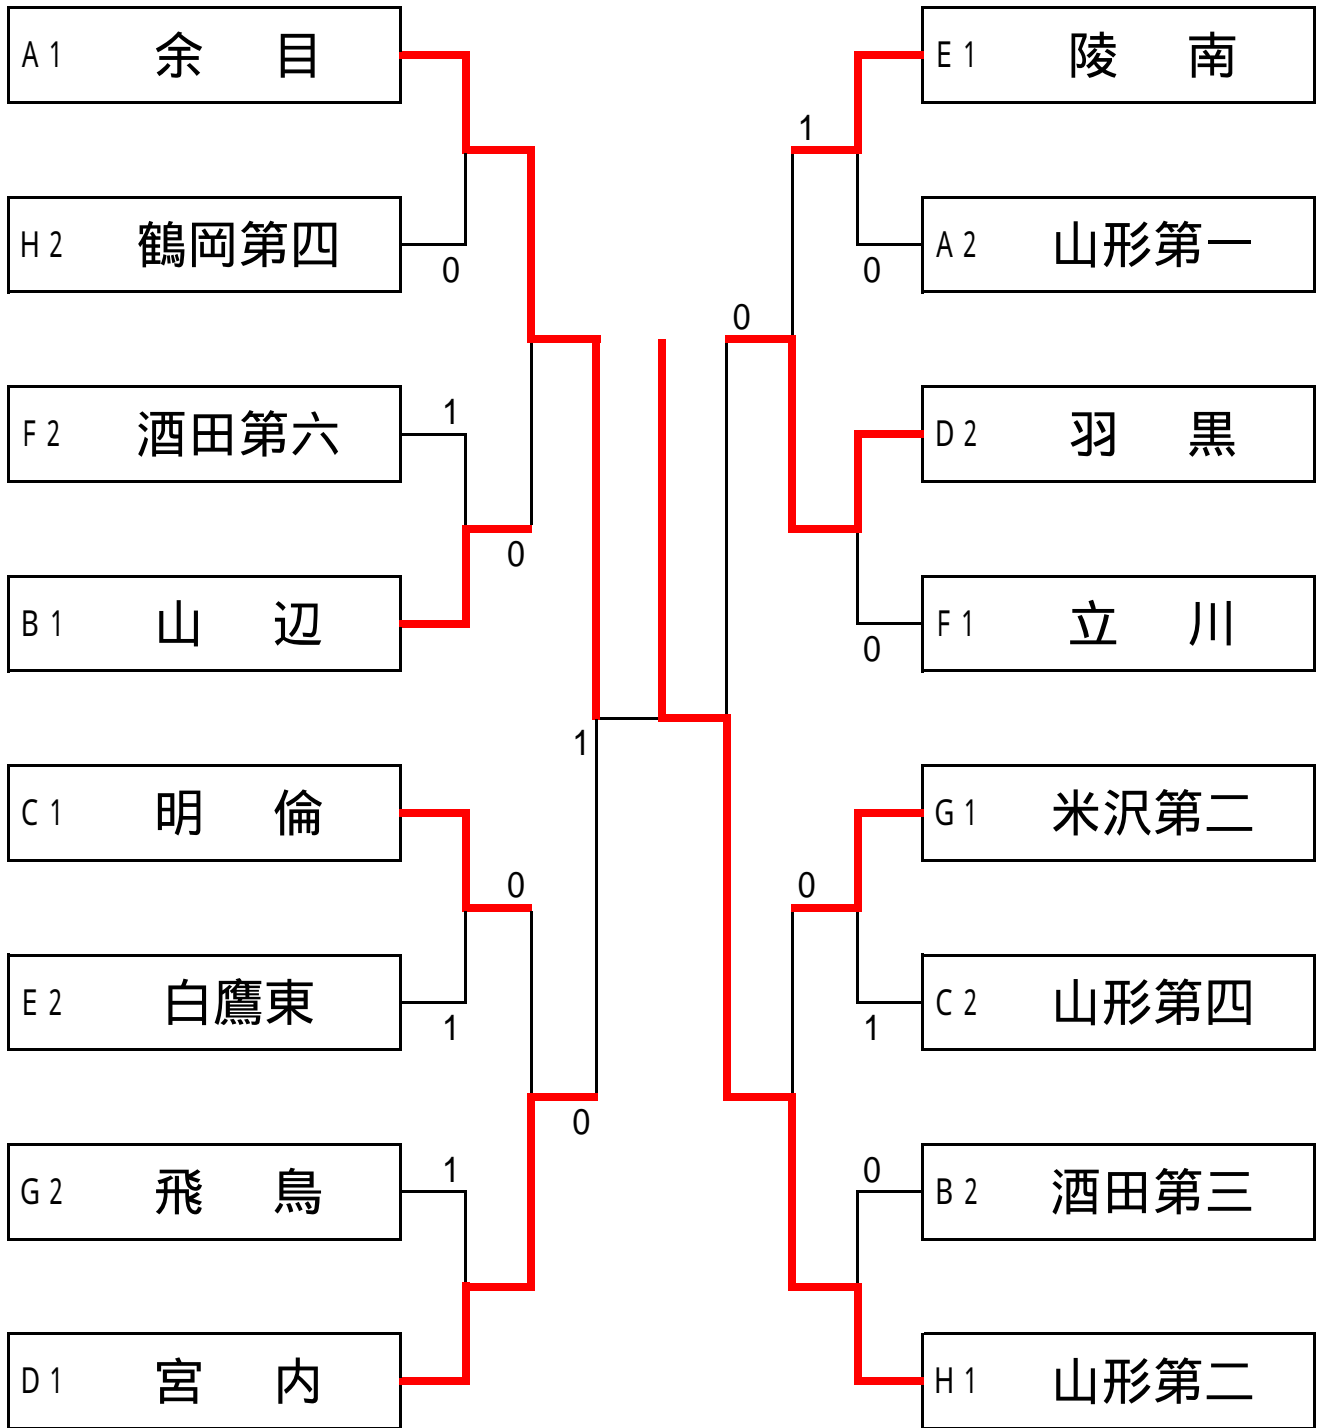

男子 決勝トーナメント

進行表

コート番号	1	2	3	4	5	6	
9:30~	A1	B1	C1	E1	F1	G1	予選リーグ
10:30~	A2	B2	D1	E2	F2	H1	
11:30~	A3	C2	D2	E3	G2	H2	
12:30~	B3	C3	D3	F3	G3	H3	
13:30~							決勝トーナメント
14:30~							
15:30~							
16:30~							
17:30~							

- 第1位
庄内町立余目中学校
- 第2位
山辺町立山辺中学校
- 第3位
鶴岡市立鶴岡第一中学校
山形市立第一中学校

女子 決勝トーナメント

進行表

コート番号	13	14	15	16	17	18	
9:30~	A1	B1	C1	E1	F1	G1	予選リーグ
10:30~	A2	B2	D1	E2	F2	H1	
11:30~	A3	C2	D2	E3	G2	H2	
12:30~	B3	C3	D3	F3	G3	H3	
13:30~							決勝トーナメント
14:30~							
15:30~							
16:30~							
17:30~							