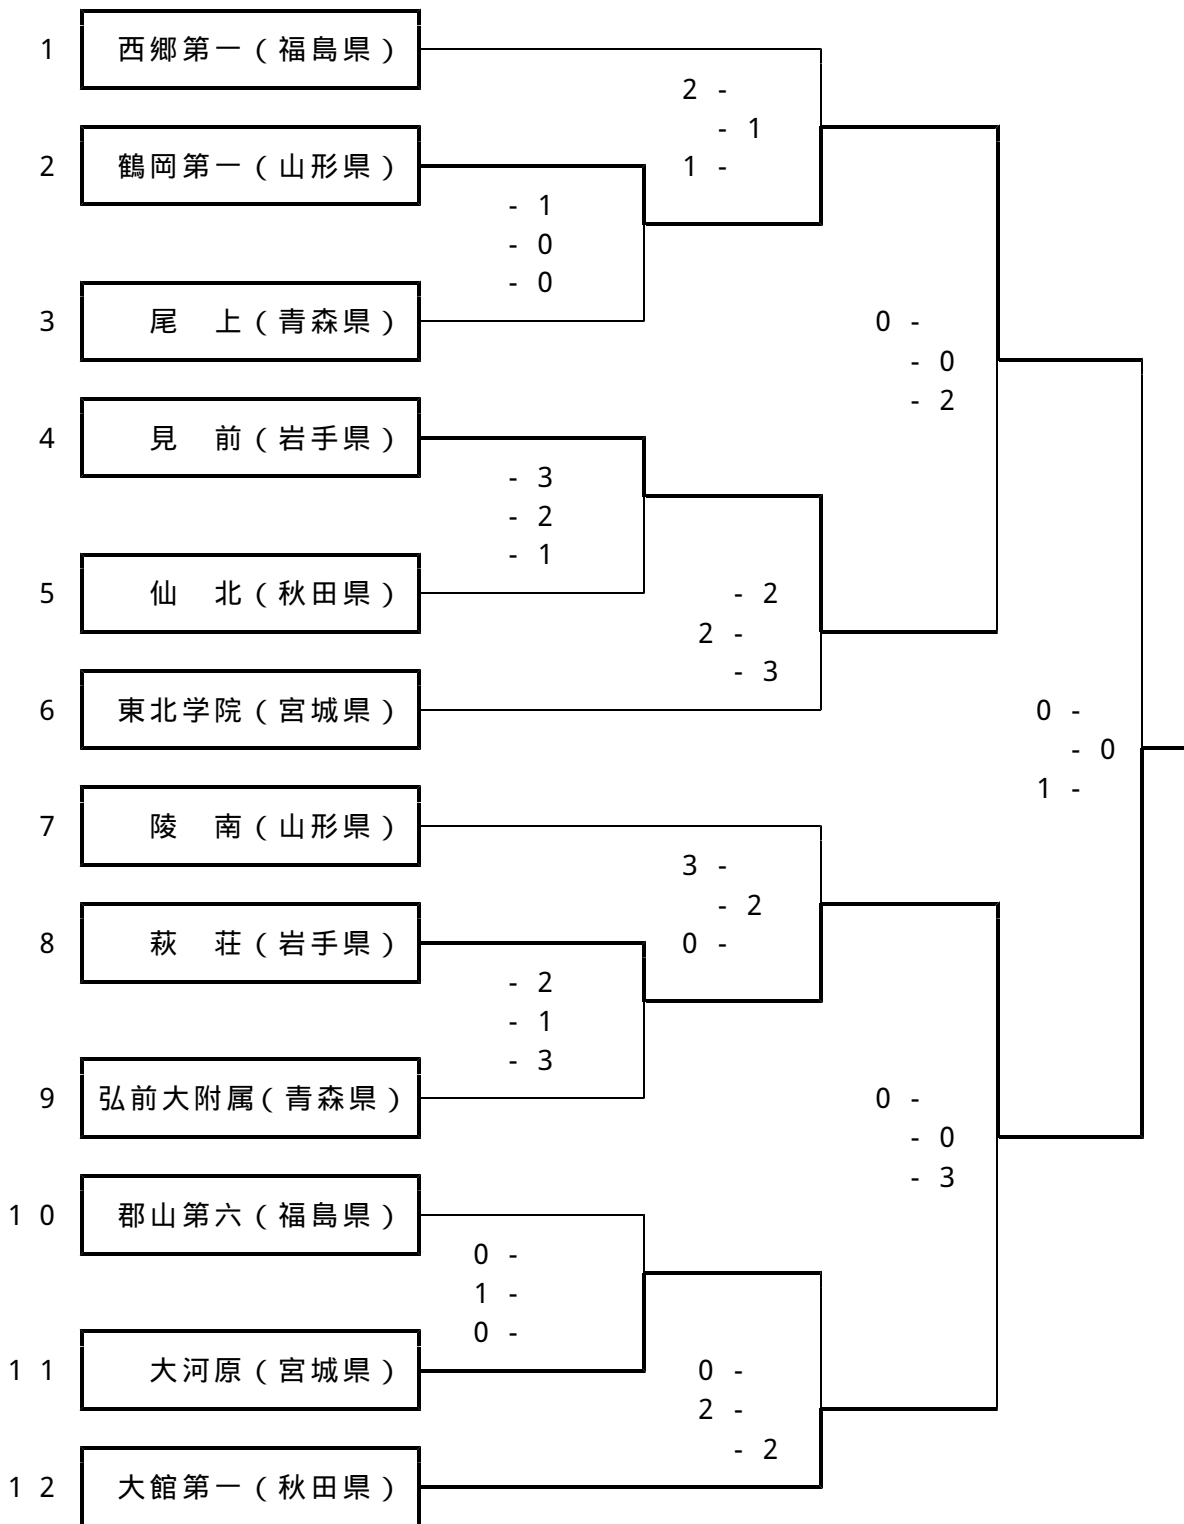

男子団体戦 組み合わせ（荒天時）

優勝 一関市立萩荘 中学校（岩手県） 全国大会出場
 準優勝 鶴岡市立鶴岡第一 中学校（山形県）
 第3位 盛岡市立見前 中学校（岩手県）
 第3位 大館市立第一 中学校（秋田県）

女子団体戦 組み合わせ（荒天時）

優勝 鶴岡市立鶴岡第一 中学校（山形県） 全国大会出場
 準優勝 北上市立江釣子 中学校（岩手県）
 第3位 双葉町立双葉 中学校（福島県）
 第3位 山形市立第二 中学校（山形県）