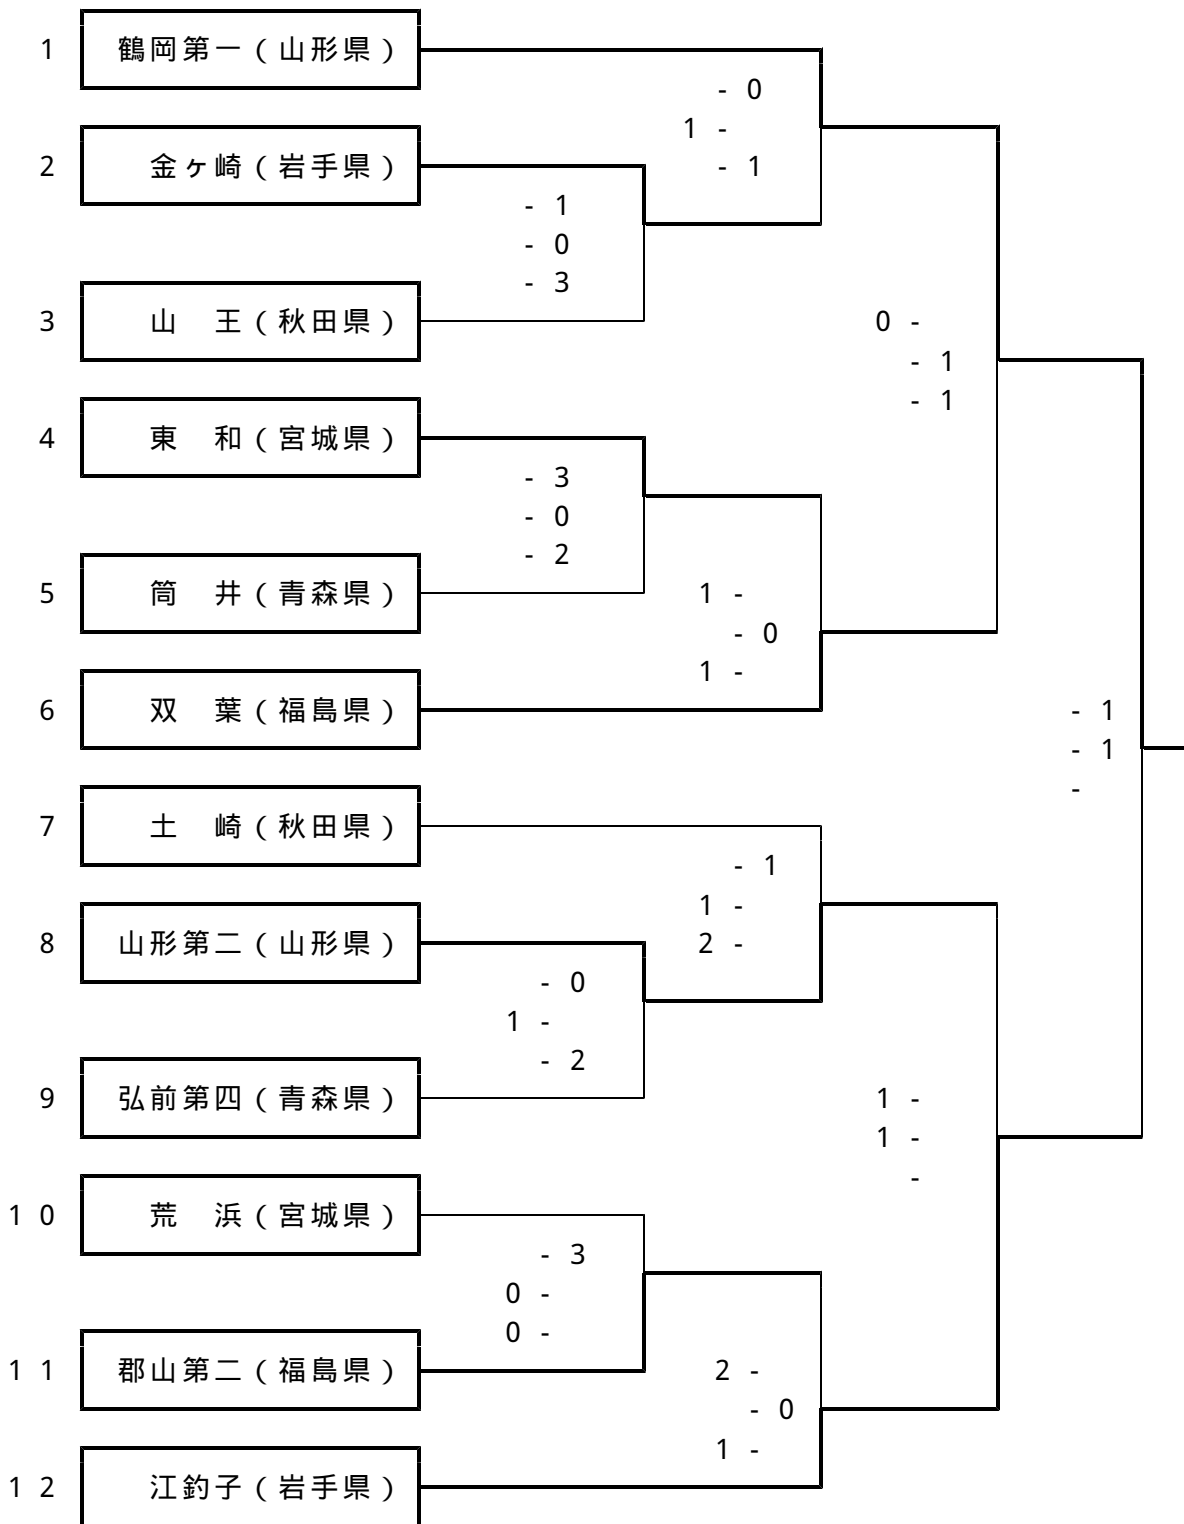

男子団体戦 組み合わせ（荒天時）

優勝 一関市立萩荘 中学校（岩手県） 全国大会出場
 準優勝 鶴岡市立鶴岡第一 中学校（山形県）
 第3位 盛岡市立見前 中学校（岩手県）
 第3位 大館市立第一 中学校（秋田県）

女子団体戦 組み合わせ（荒天時）

優勝 鶴岡市立鶴岡第一 中学校（山形県） 全国大会出場
 準優勝 北上市立江釣子 中学校（岩手県）
 第3位 双葉町立双葉 中学校（福島県）
 第3位 山形市立第二 中学校（山形県）