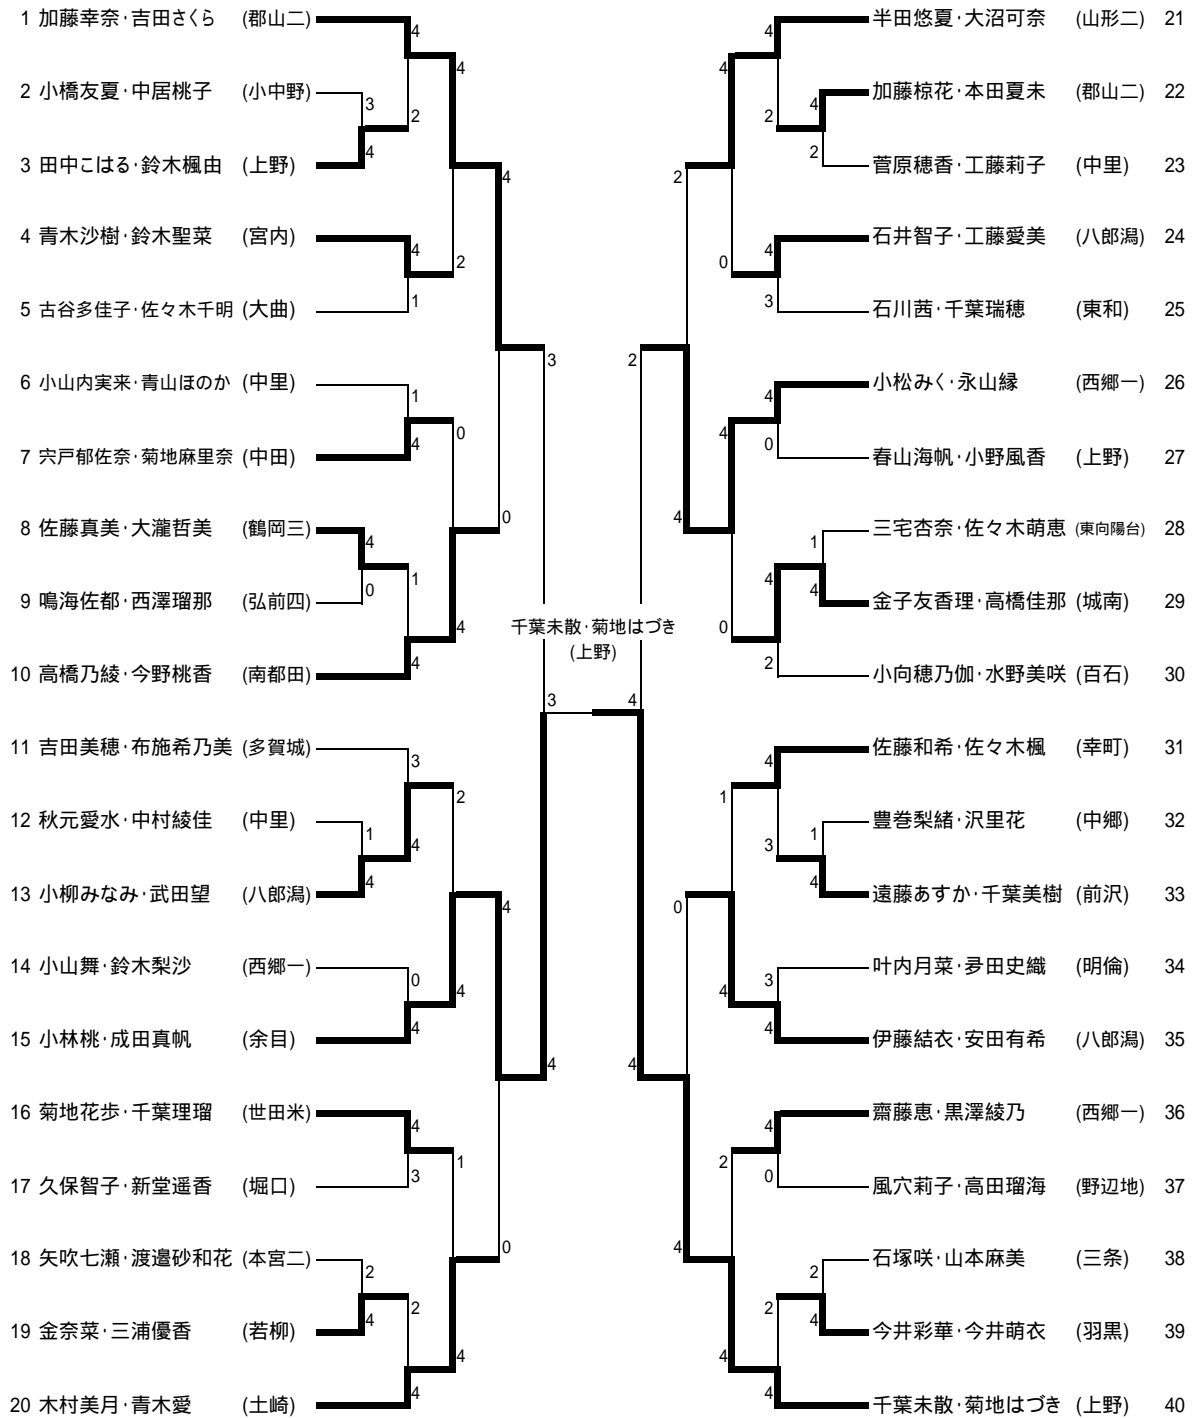

女子個人

代表決定戦 高橋・今野(南都田) - 1 木村・青木(土崎)
半田・大沼(山形二) - 2 伊藤・安田(八郎潟)

第1位	第2位	第3位	第3位	第5位	第5位	第5位	第5位
岩手県 上野 千葉未散 菊地はづき	山形県 余目 小林桃 成田真帆	福島県 西郷一 小松みく 永山縁	福島県 郡山二 加藤幸奈 吉田さくら	山形県 山形二 半田悠夏 大沼可奈	岩手県 南都田 高橋乃綾 今野桃香	秋田県 八郎潟 伊藤 結衣 安田 有希	秋田県 土崎 木村美月 青木愛