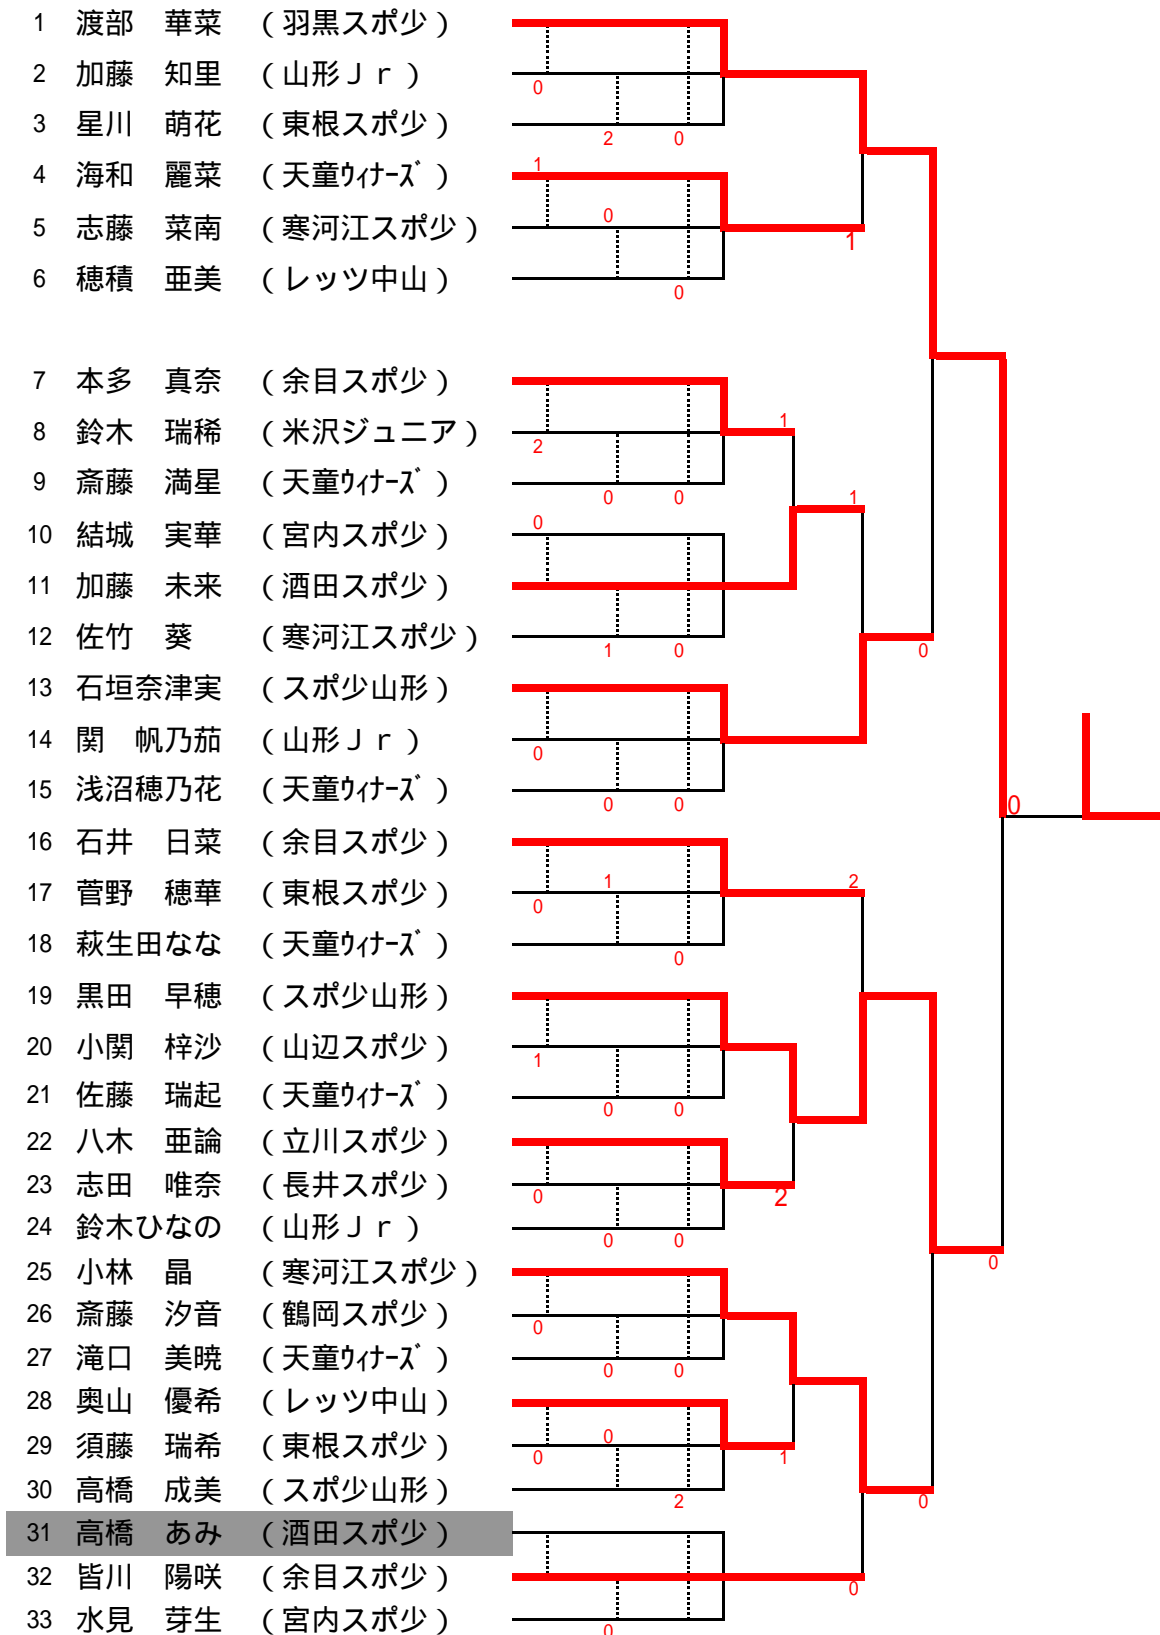

女子の部(2010.09.12 県シングルス)

終了時刻

天童総合運動公園