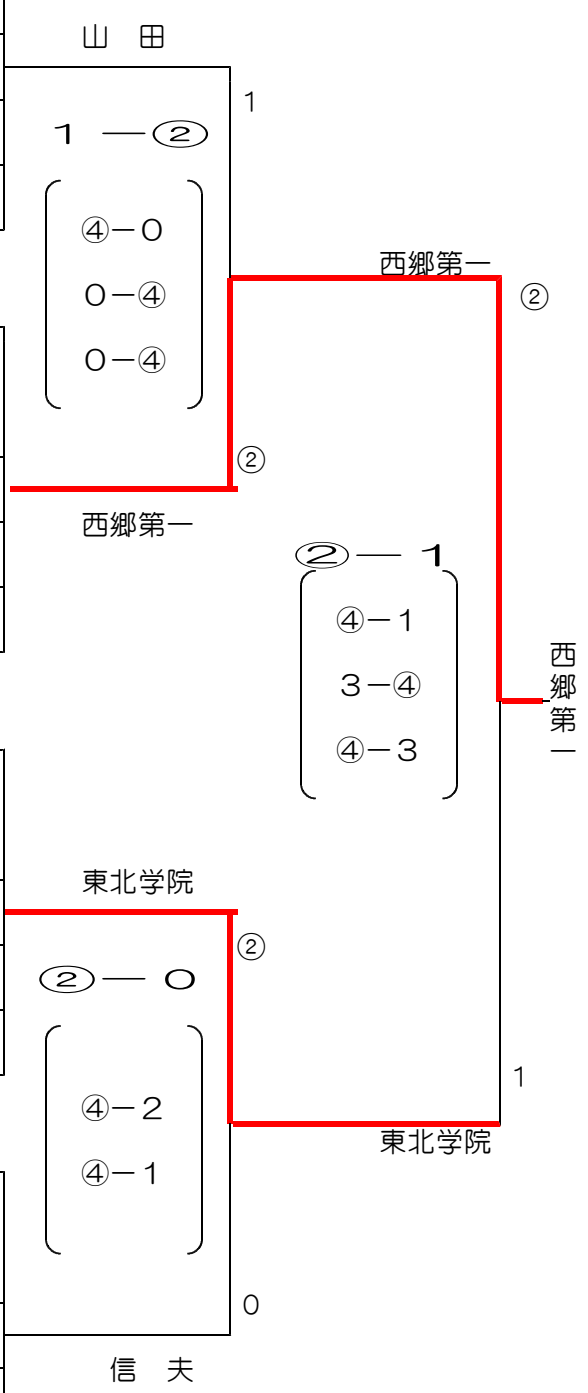

第38回東北中学校ソフトテニス大会 男子団体戦 結果

Aブロック

		1 岩手	2 宮城	3 秋田	勝ち点	勝組数	順位
1	山田町立山田		②	③	2		1
2	仙台市立長町	1		1	0		3
3	八郎潟町立八郎潟	0	②		1		2

Bブロック

		1 福島	2 山形	3 青森	勝ち点	勝組数	順位
1	西郷村立西郷第一		②	②	2		1
2	米沢市立米沢第四	1		②	1		2
3	黒石市立黒石	1	1		0		3

Cブロック

		1 秋田	2 青森	3 宮城	勝ち点	勝組数	順位
1	大館市立第一		②	1	1		2
2	弘前市立弘前第一	1		1	0		3
3	私立東北学院	②	②		2		1

Dブロック

		1 山形	2 福島	3 岩手	勝ち点	勝組数	順位
1	鶴岡市立鶴岡第四		1	③	1		2
2	福島市立信夫	②		③	2		1
3	奥州市立前沢	0	0		0		3

- 優勝 西郷村立西郷第一中学校（福島） ※全国大会出場
- 準優勝 私立東北学院中学校（宮城）
- 3位 山田町立山田中学校（岩手）
- 3位 福島市立信夫中学校（福島）