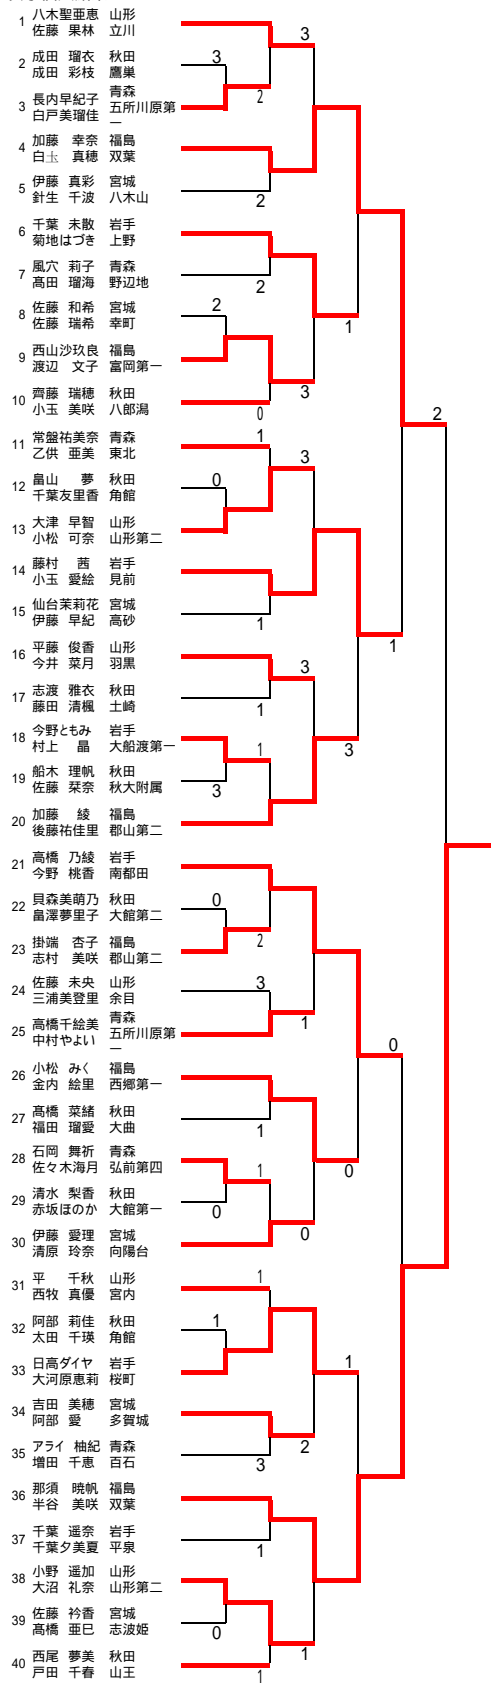

第38回 東北中学校ソフトテニス大会  
女子個人結果

代表決定戦