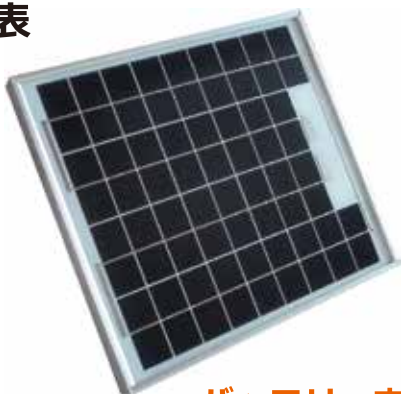

電気柵では効果が得られない獣の執着の強い圃場にも、
ネットや既存電気柵と併用してご利用いただけます。

【特徴】

暗くなると5～30分間隔（ランダム）で自動運転を開始。

25種類の音と時々で7色に変化する強烈なLEDフラッシュで獣を激しく威嚇。

さらに獣感知センサーが近づいてきた獣を感知し、瞬時に作動し獣を追い払う！！

- 光センサーで夜間のみ、又は24時間自動作動（5～30分間隔で不定期）
※運転切替スイッチで、夜のみ作動、又は24時間作動の切り替えができます。
※獣感知センサー感知時は瞬時に作動
- 通常時は、発声、発光共に120秒間、センサー感知時は、60秒間
- 獣感知センサー（モーションセンサー）の感知範囲
・有効感知距離10m 角度100度
- 電源は12Vカーバッテリー（別売）使用
・軽自動車用の場合（40B19）、通常運転時で約13日間、
・24時間運転時で約6日間使用可能。
※バッテリー残量がなくなるとLEDが点滅してお知らせし。
- ソーラーパネルも対応 通常使用時：15W／24時間使用時：20Wを推奨（各別売）
- 音声は最大100dBで音量はボリュームで自由に調整できます。

獣用心棒通常タイプよりも大きな音が出ます。さらにスピーカーを自由な方向に
向けることができるため、サラウンド効果も高い仕様になっています。

※予告なしに仕様・デザイン等が変更する場合があります。

高性能ソーラーパネルのご紹介

表

裏

高耐久な国産ソーラーパネル

簡単取り付けステー付き

ソーラーパネル15W S-15W