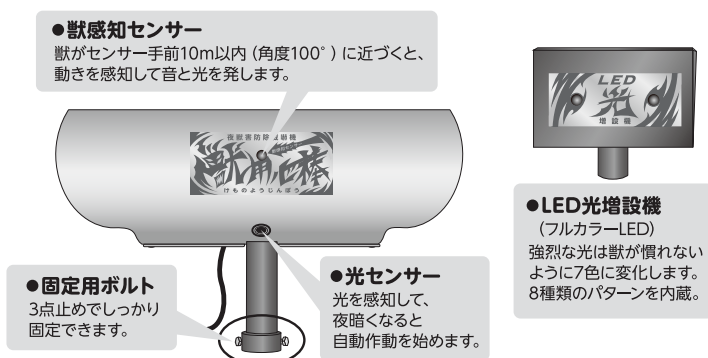

強烈な光が七色に光る!

獣感知センサー内蔵!

獣感知センサーで、侵入を感知し音と光で激しく威嚇!

【有効範囲の目安】

半径 50 ~ 100m程度 (環境により異なる)

慣れない工夫が満載!

- 25種類のリアルな音声 (25種類からランダムで発声)
- 発音間隔は不定期 (3分から15分のランダム)
- 強烈なフルカラー LED 発光 (7色の光が8パターン)
- 獣を感知して瞬時に作動

夜獣害防除威嚇機
品名 **獣用心棒**
けものようじんぼう
型式 KMN-1

対象動物 イノシシ、シカ、クマなど

難しい設定は一切不要！設置も簡単で電気柵の設置が困難な圃場にも効果的！！
電気柵では効果が得られない獣の執着の強い圃場にも、
ネットや既存電気柵と併用してご利用いただけます。

【特徴】

暗くなると3～15分間隔（ランダム）で自動運転を開始。
25種類の音と時々で7色に変化する強烈なLEDフラッシュで獣を激しく威嚇。
さらに獣感知センサーが近づいてきた獣を感知し、瞬時に作動し獣を追い払う！！

- 光センサーで夜間のみ自動作動（3～15分間隔で不定期）
※獣感知センサー感知時は瞬時に作動
- 通常時は、発声30秒間、発光20秒間作動
センサー感知時は、発声60秒間、発光30秒間作動
- 獣感知センサー（モーションセンサー）の感知範囲
・有効感知距離10m 角度100度
- 電源は12Vカーバッテリー（別売）使用
・軽自動車用の場合（40B19）、通常運転時で約13日間、
・24時間運転時で約6日間使用可能。
※バッテリー残量がなくなるとLEDが点滅してお知らせし。
- ソーラーパネルも対応 通常使用時：13W／24時間使用時：20Wを推奨（各別売）
- 音声は最大100dBで音量はボリュームで自由に調整できます。

各部の説明

おもて

うら

※予告なしに仕様・デザイン等が変更する場合があります。