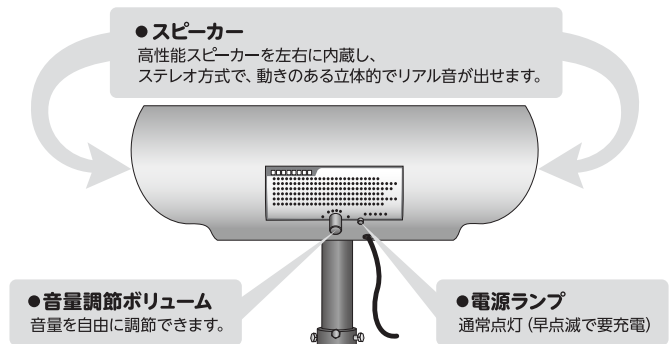

対象動物 イノシシ、シカ、クマなど

難しい設定は一切不要！設置も簡単で電気柵の設置が困難な圃場にも効果的！！
電気柵では効果が得られない獣の執着の強い圃場にも、
ネットや既存電気柵と併用してご利用いただけます。

【特徴】

暗くなると3～15分間隔（ランダム）で自動運転を開始。
25種類の音と時々で7色に変化する強烈なLEDフラッシュで獣を激しく威嚇。
さらに獣感知センサーが近づいてきた獣を感知し、瞬時に作動し獣を追い払う！！

- 光センサーで夜間のみ自動作動（3～15分間隔で不定期）
※獣感知センサー感知時は瞬時に作動
- 通常時は、発声30秒間、発光20秒間作動
センサー感知時は、発声60秒間、発光30秒間作動
- 獣感知センサー（モーションセンサー）の感知範囲
・有効感知距離10m 角度100度
- 電源は12Vカーバッテリー（別売）使用
・軽自動車用の場合（40B19）、通常運転時で約13日間、
・24時間運転時で約6日間使用可能。
※バッテリー残量がなくなるとLEDが点滅してお知らせし。
- ソーラーパネルも対応 通常使用時：13W／24時間使用時：20Wを推奨（各別売）
- 音声は最大100dBで音量はボリュームで自由に調整できます。

各部の説明

おもて

うら

※予告なしに仕様・デザイン等が変更する場合があります。