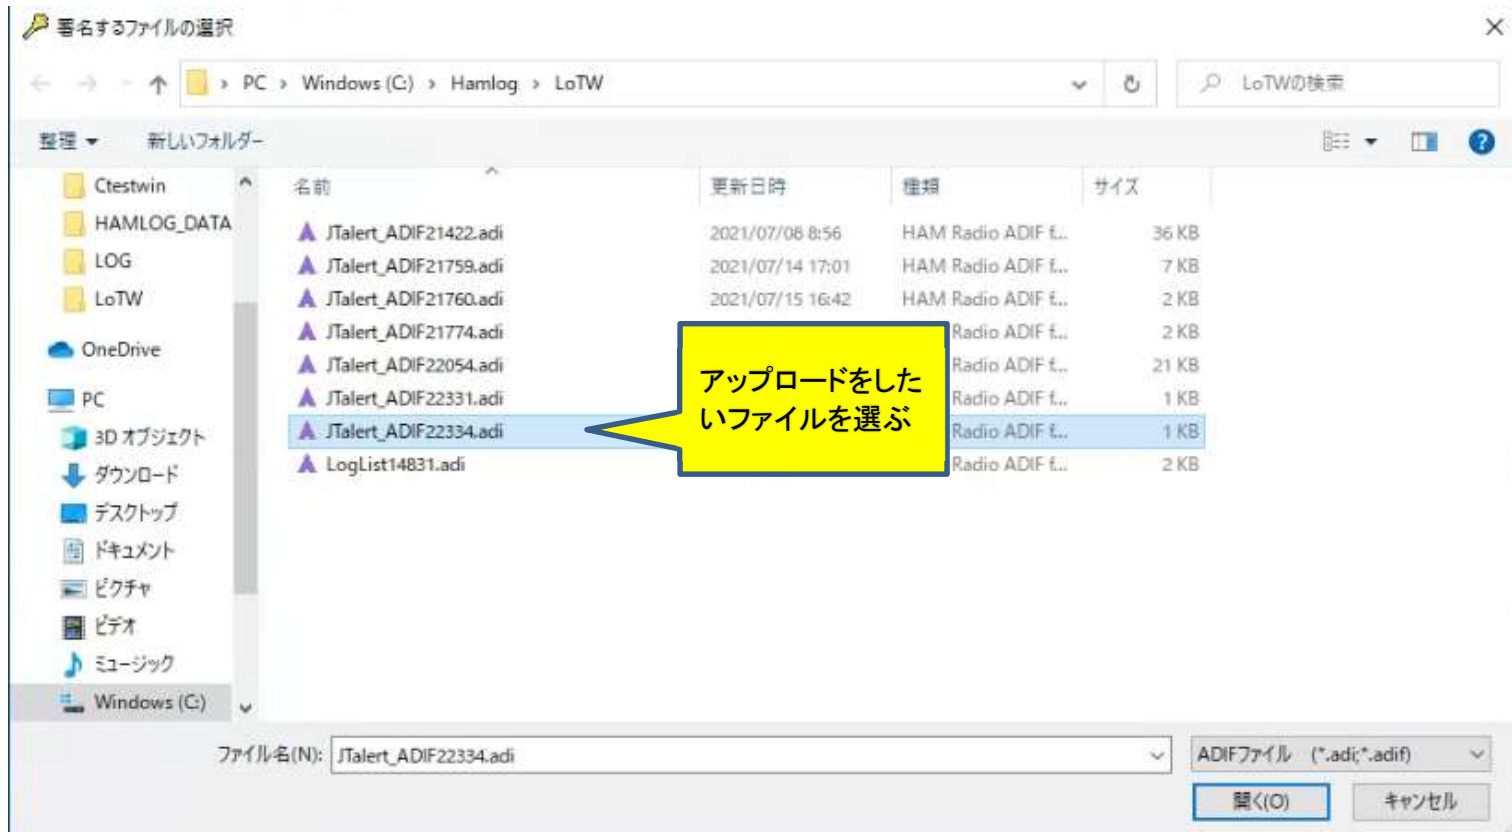

# TQSLを使用したログデータのアップロード方法

アイコンをダブルクリック

ログの操作を選び  
アップロードを  
クリック

TQSL

ファイル(F) 局の所在地(S) コールサイン証明書(C) ヘルプ(H)

ログの操作 局の所在地 コールサイン証明書

ログに署名し、LoTW に自動的にアップロード

ログを署名し、後でアップロードするために保存