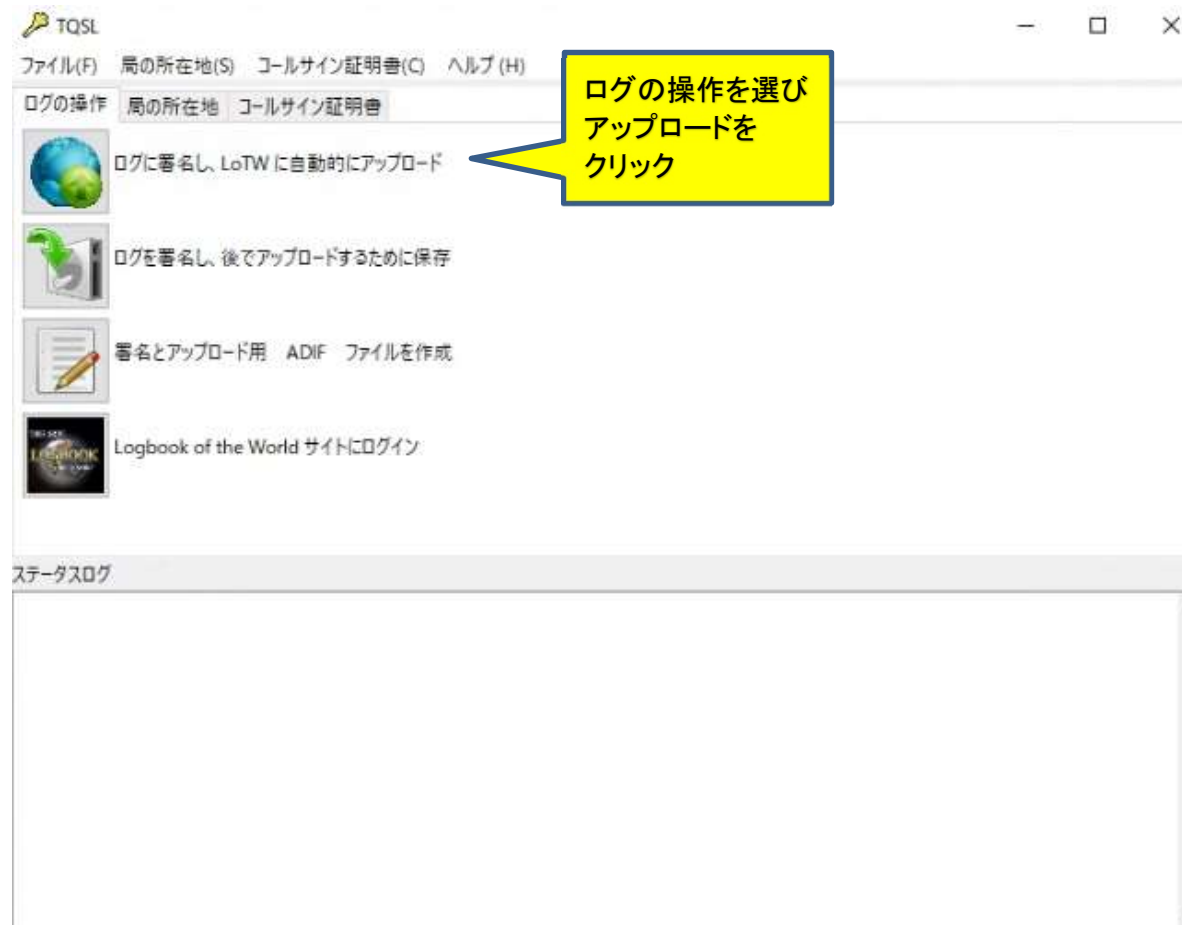

# TQSLを使用したログデータのアップロード方法

アイコンをダブルクリック

ログの操作を選び  
アップロードを  
クリック

TQSL

ファイル(F) 局の所在地(S) コールサイン証明書(C) ヘルプ(H)

ログの操作 局の所在地 コールサイン証明書

ログに署名し、LoTW に自動的にアップロード

ログを署名し、後でアップロードするために保存