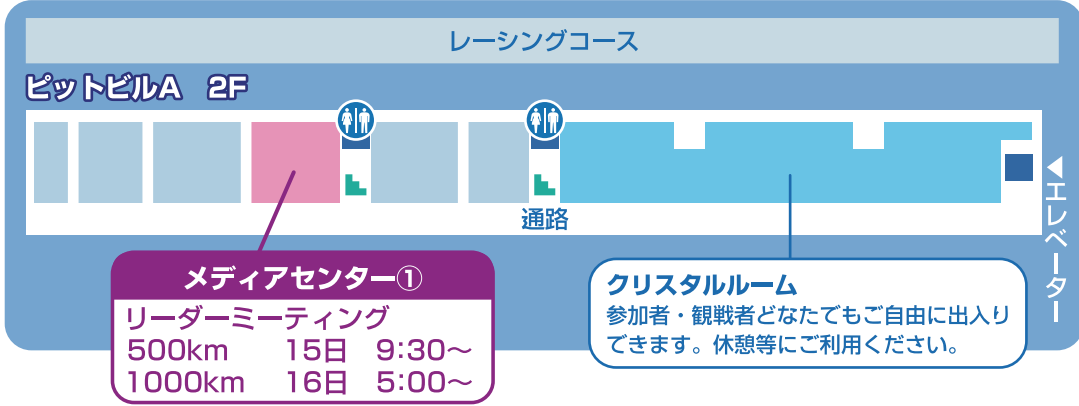

K4-GP 会場案内図

※入場料は一律1,000円です。(FISCOライセンス所持の方も同様。)
 ※入場券は二日間有効です。半券をなくさないようにお持ち下さい。

※パドック内のゴミ箱は使用不可となっております。
 ※イベント中の入退場はすべて西ゲートのみのご利用となります。

2016.8

全車両駐車禁止エリアについて (キャンピングカー等も禁止です)

ここはテント設営専用エリアです。速やかに移動をお願いします。

駐車違反

駐車違反車両には「駐車違反シール」が貼られます。シールを貼られたら、車両を移動させた後、本部に移動したことを報告してもらいます。移動の指示に従わなかった車両は、後日マッドハウス掲示板にて公表します。

違反シールを貼られる前に場所を確認して、移動しましょう!

※時間等変更になる場合があります

このエリアは全車両駐車禁止！！
(キャンピングカーを含む)

- ★駐車違反車両には「駐車違反シール」が貼られます。
シールを貼られたら車両を移動させた後、本部に移動したことを報告してもらいます。
移動の指示に従わなかった車両は後日マッドハウス掲示板にて公表します。
違反シールを貼られる前に移動させましょう。
- ★通路やピットの入口をふさぐような駐車はしないで下さい。
- ★駐車禁止以外の場所でもスタッフから移動の指示があった場合は従って下さい