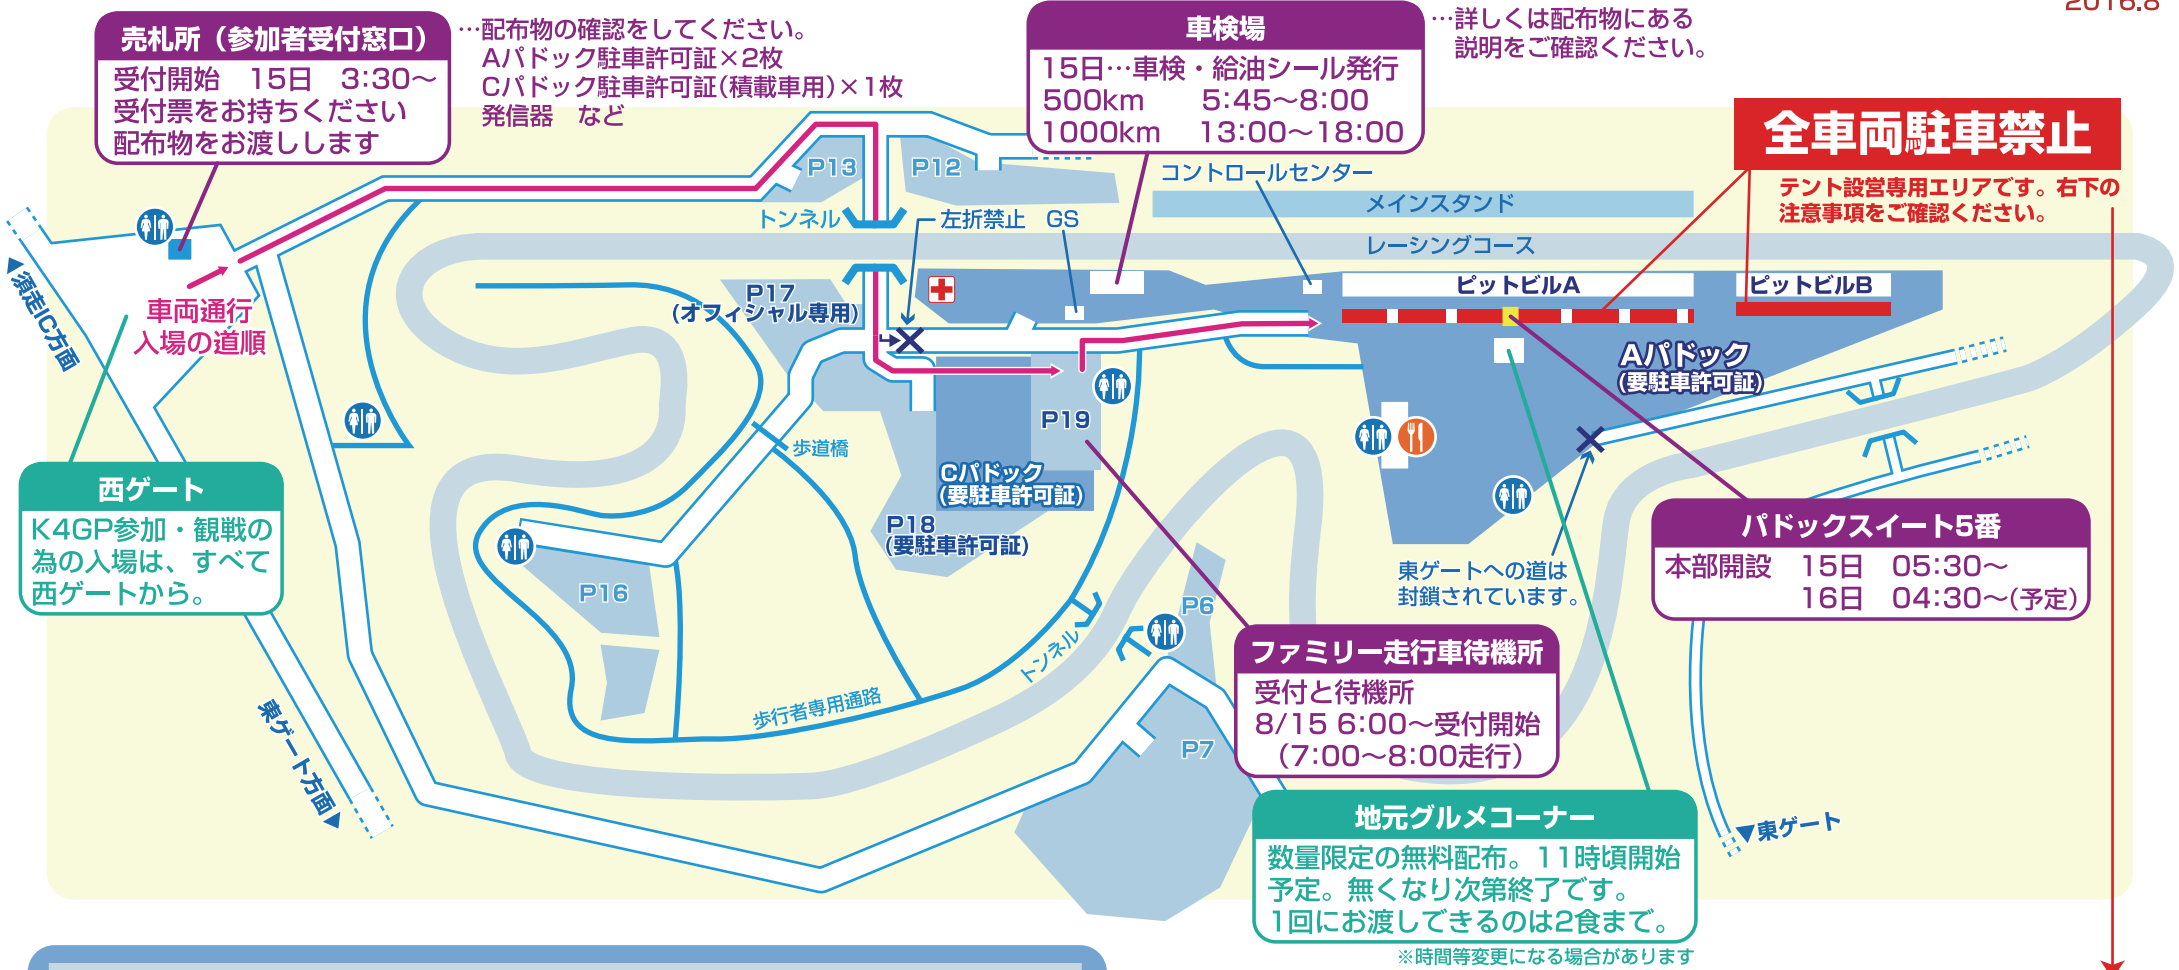

K4-GP 会場案内図

※入場料は一律1,000円です。(FISCOライセンス所持の方も同様。)
 ※入場券は二日間有効です。半券をなくさないようにお持ち下さい。

※パドック内のゴミ箱は使用不可となっております。
 ※イベント中の入退場はすべて西ゲートのみのご利用となります。

2016.8

全車両駐車禁止エリアについて (キャンピングカー等も禁止です)

ここはテント設営専用エリアです。速やかに移動をお願いします。

駐車違反

駐車違反車両には「駐車違反シール」が貼られます。シールを貼られたら、車両を移動させた後、本部に移動したことを報告してもらいます。移動の指示に従わなかった車両は、後日マッドハウス掲示板にて公表します。

違反シールを貼られる前に場所を確認して、移動しましょう!

※時間等変更になる場合があります

このエリアは全車両駐車禁止！！
(キャンピングカーを含む)

- ★駐車違反車両には「駐車違反シール」が貼られます。
シールを貼られたら車両を移動させた後、本部に移動したことを報告してもらいます。
移動の指示に従わなかった車両は後日マッドハウス掲示板にて公表します。
違反シールを貼られる前に移動させましょう。
- ★通路やピットの入口をふさぐような駐車はしないで下さい。
- ★駐車禁止以外の場所でもスタッフから移動の指示があった場合は従って下さい