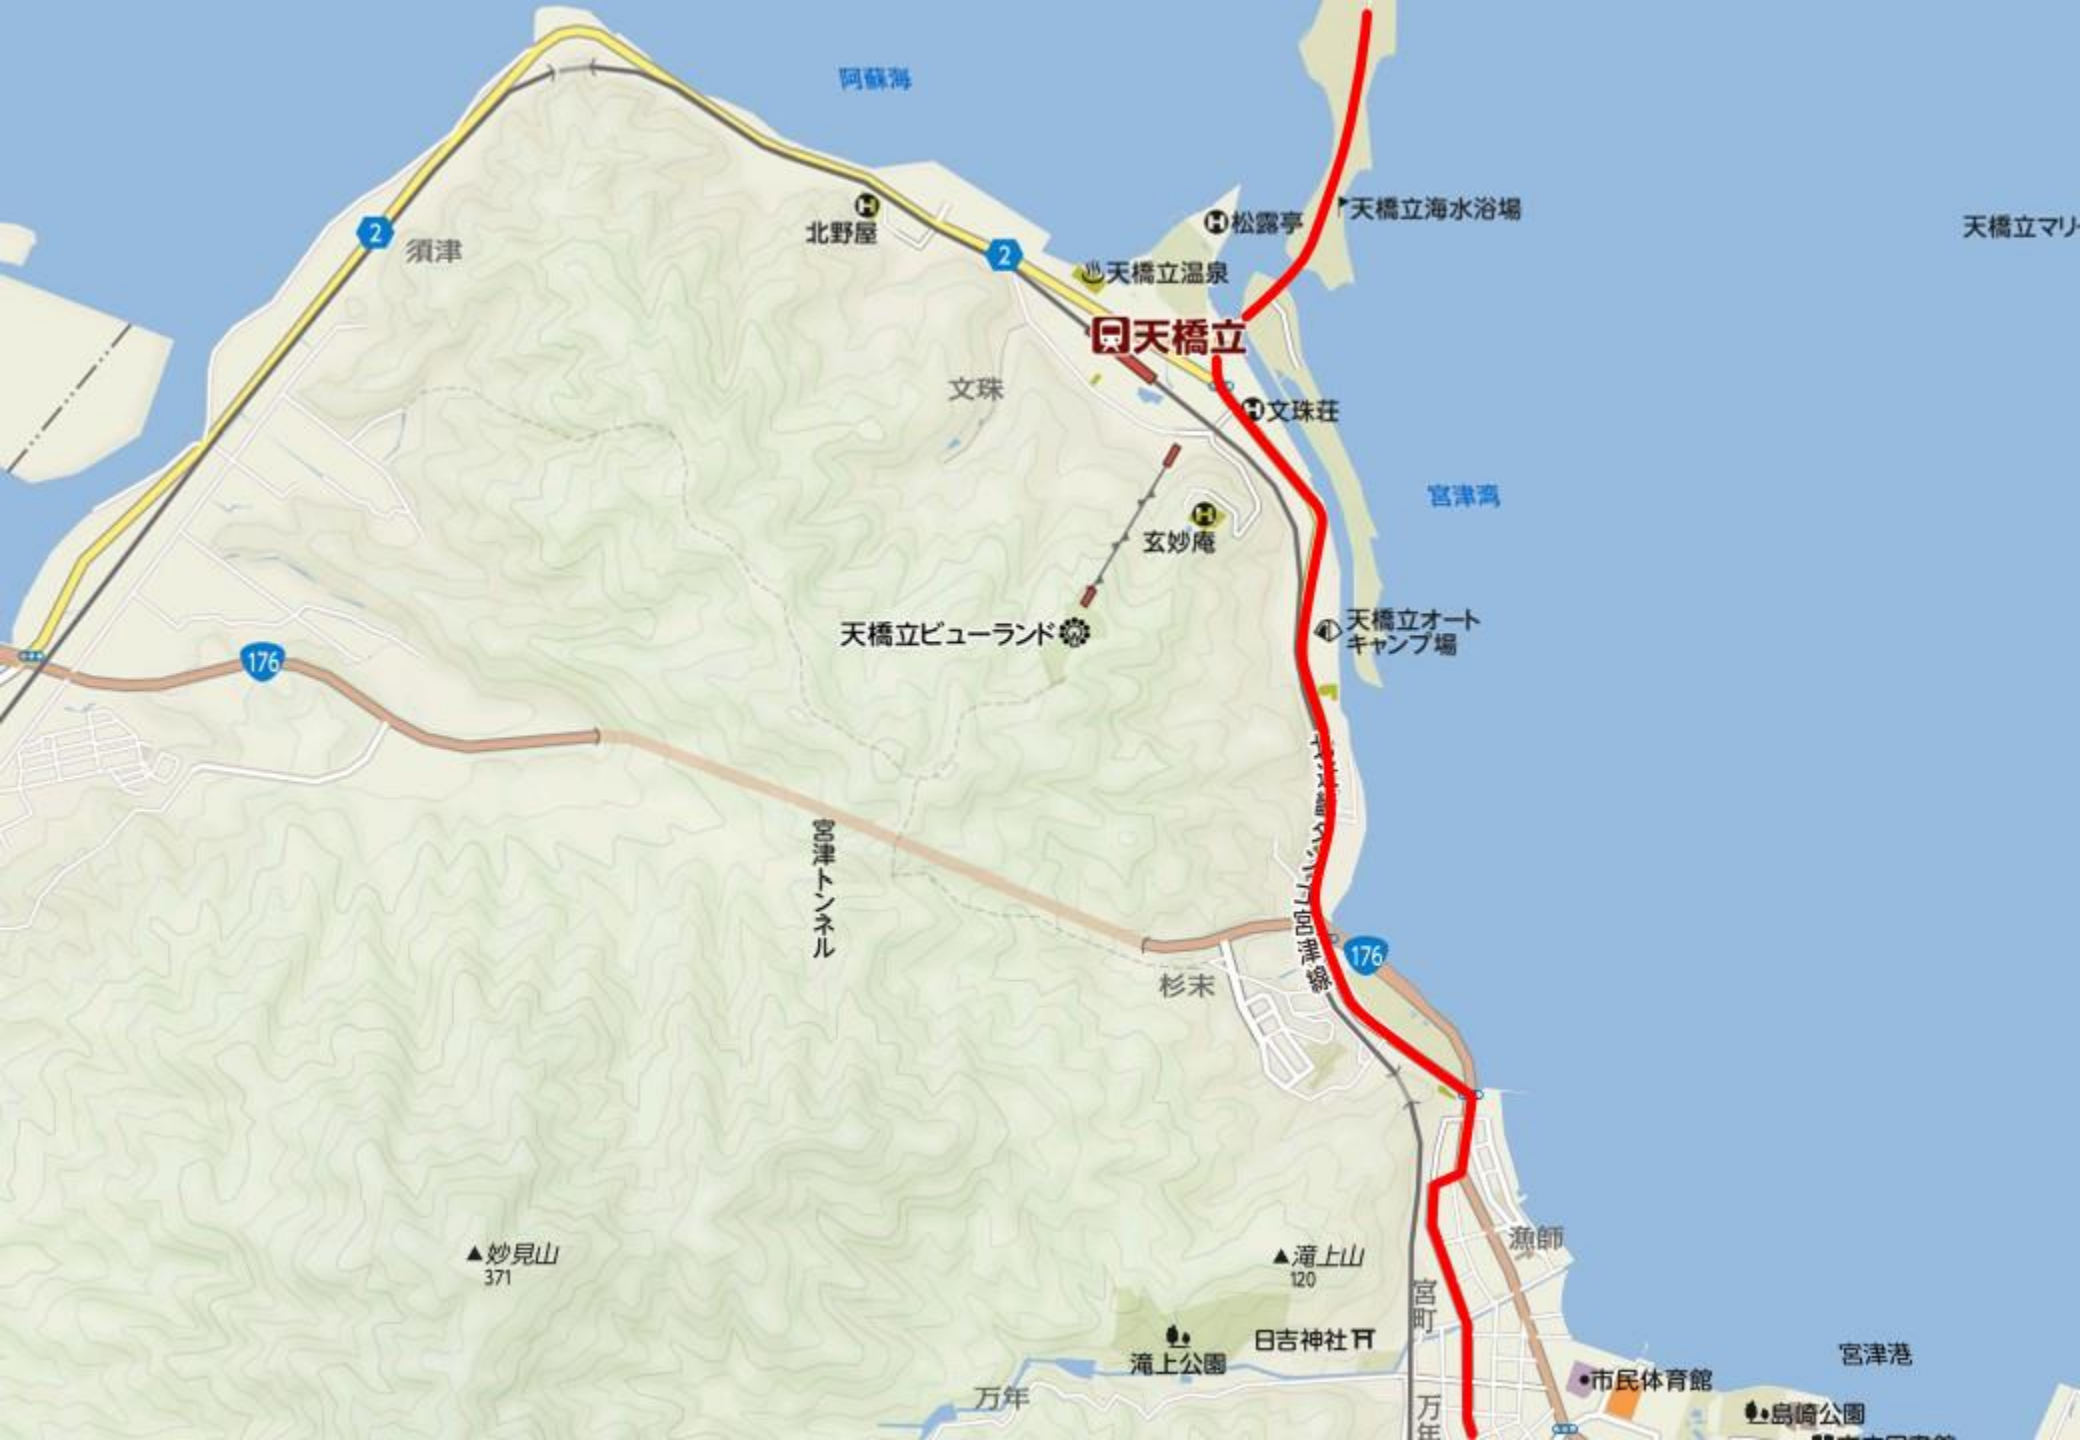

須津

北野屋

2

天橋立温泉

松露亭

天橋立海水浴場

天橋立マリ

スタート地点 久美浜(浜公園)