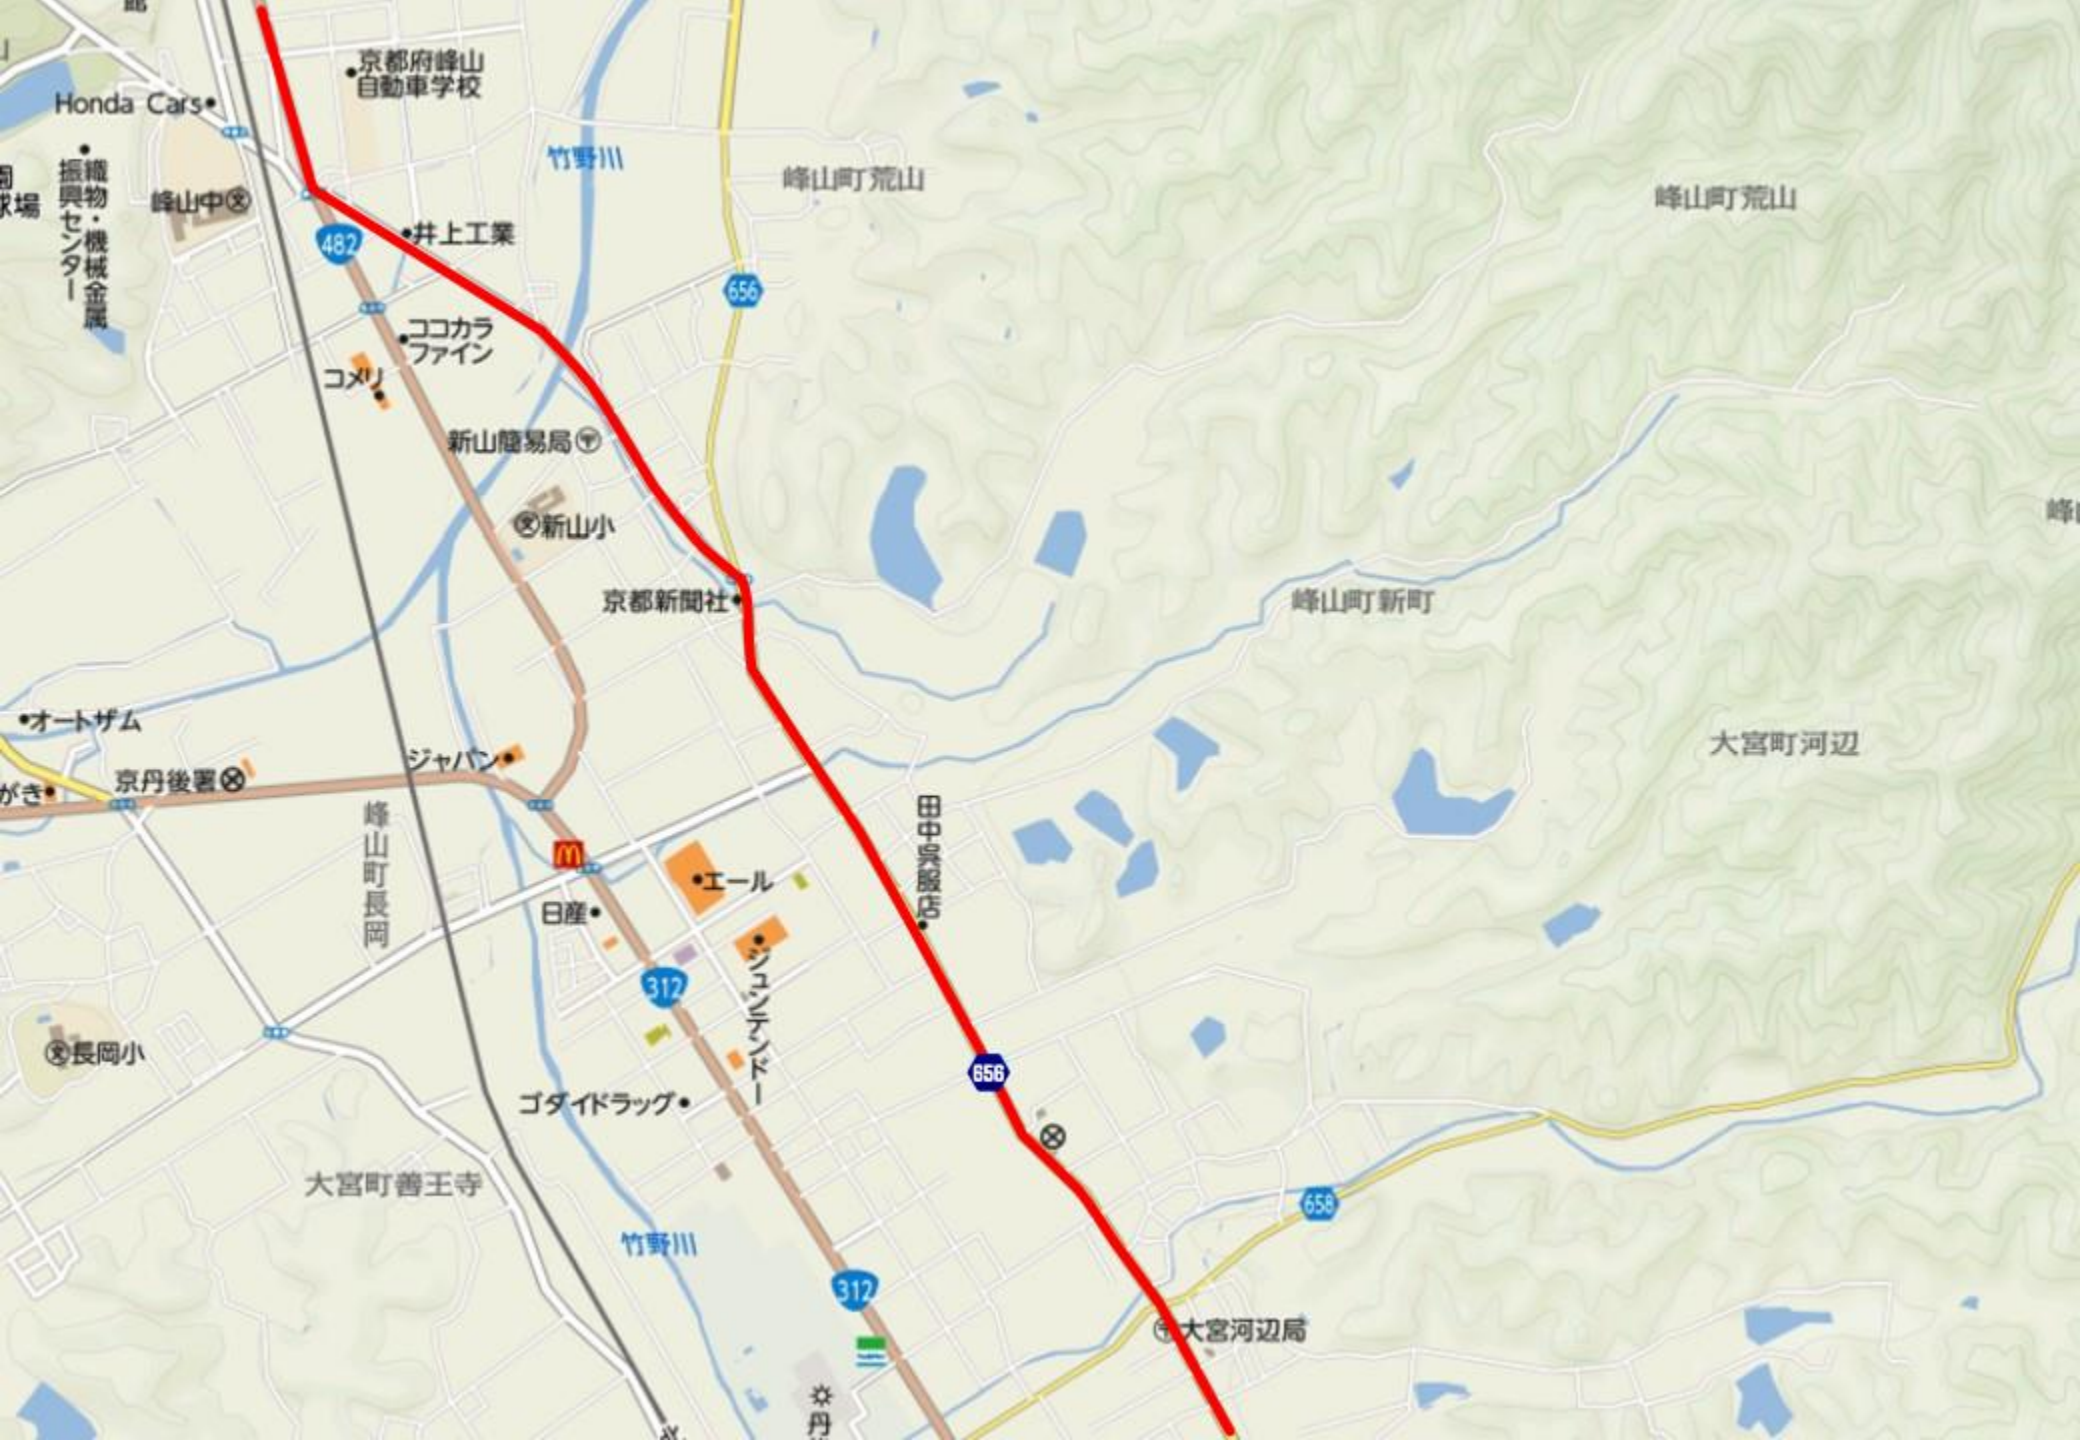

Honda Cars

京都府峰山
自動車学校

振興センター
織物・機械金属

峰山中

482

井上工業

ココカラ
ファイン

コメリ

656

峰山町荒山

峰山町荒山

新山簡易局

新山小

京都新聞社

峰山町新町

オートガム

京丹後署

ジャパン

峰山町長岡

日産

エール

田中呉服店

大宮町河辺

長岡小

312

リビエ
ブティック
ブティック

ゴダイドラッグ

656

大宮町善王寺

竹野川

312

656

大宮河辺局

京丹