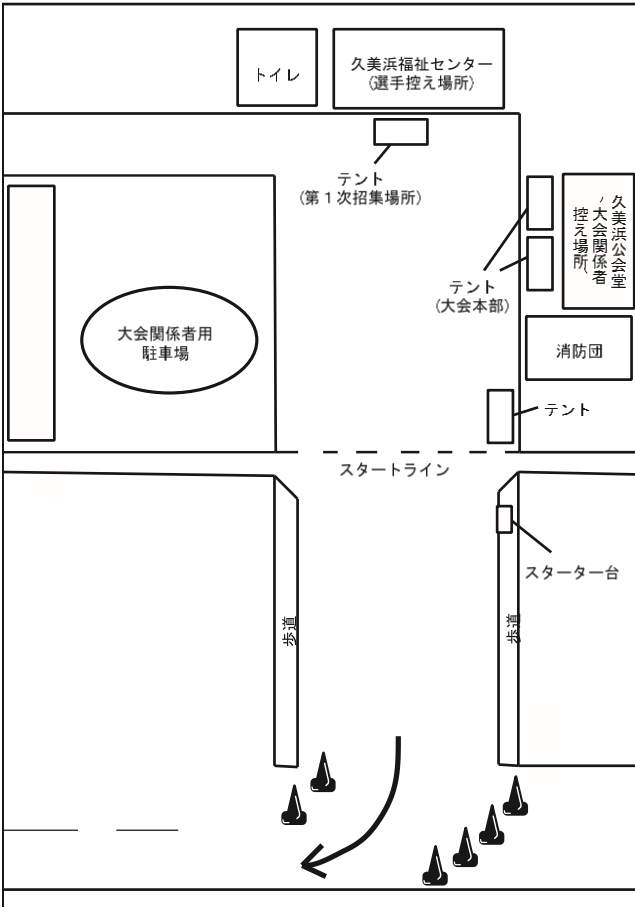

須津

北野屋

2

天橋立温泉

松露亭

天橋立海水浴場

天橋立マリ

スタート地点 久美浜(浜公園)