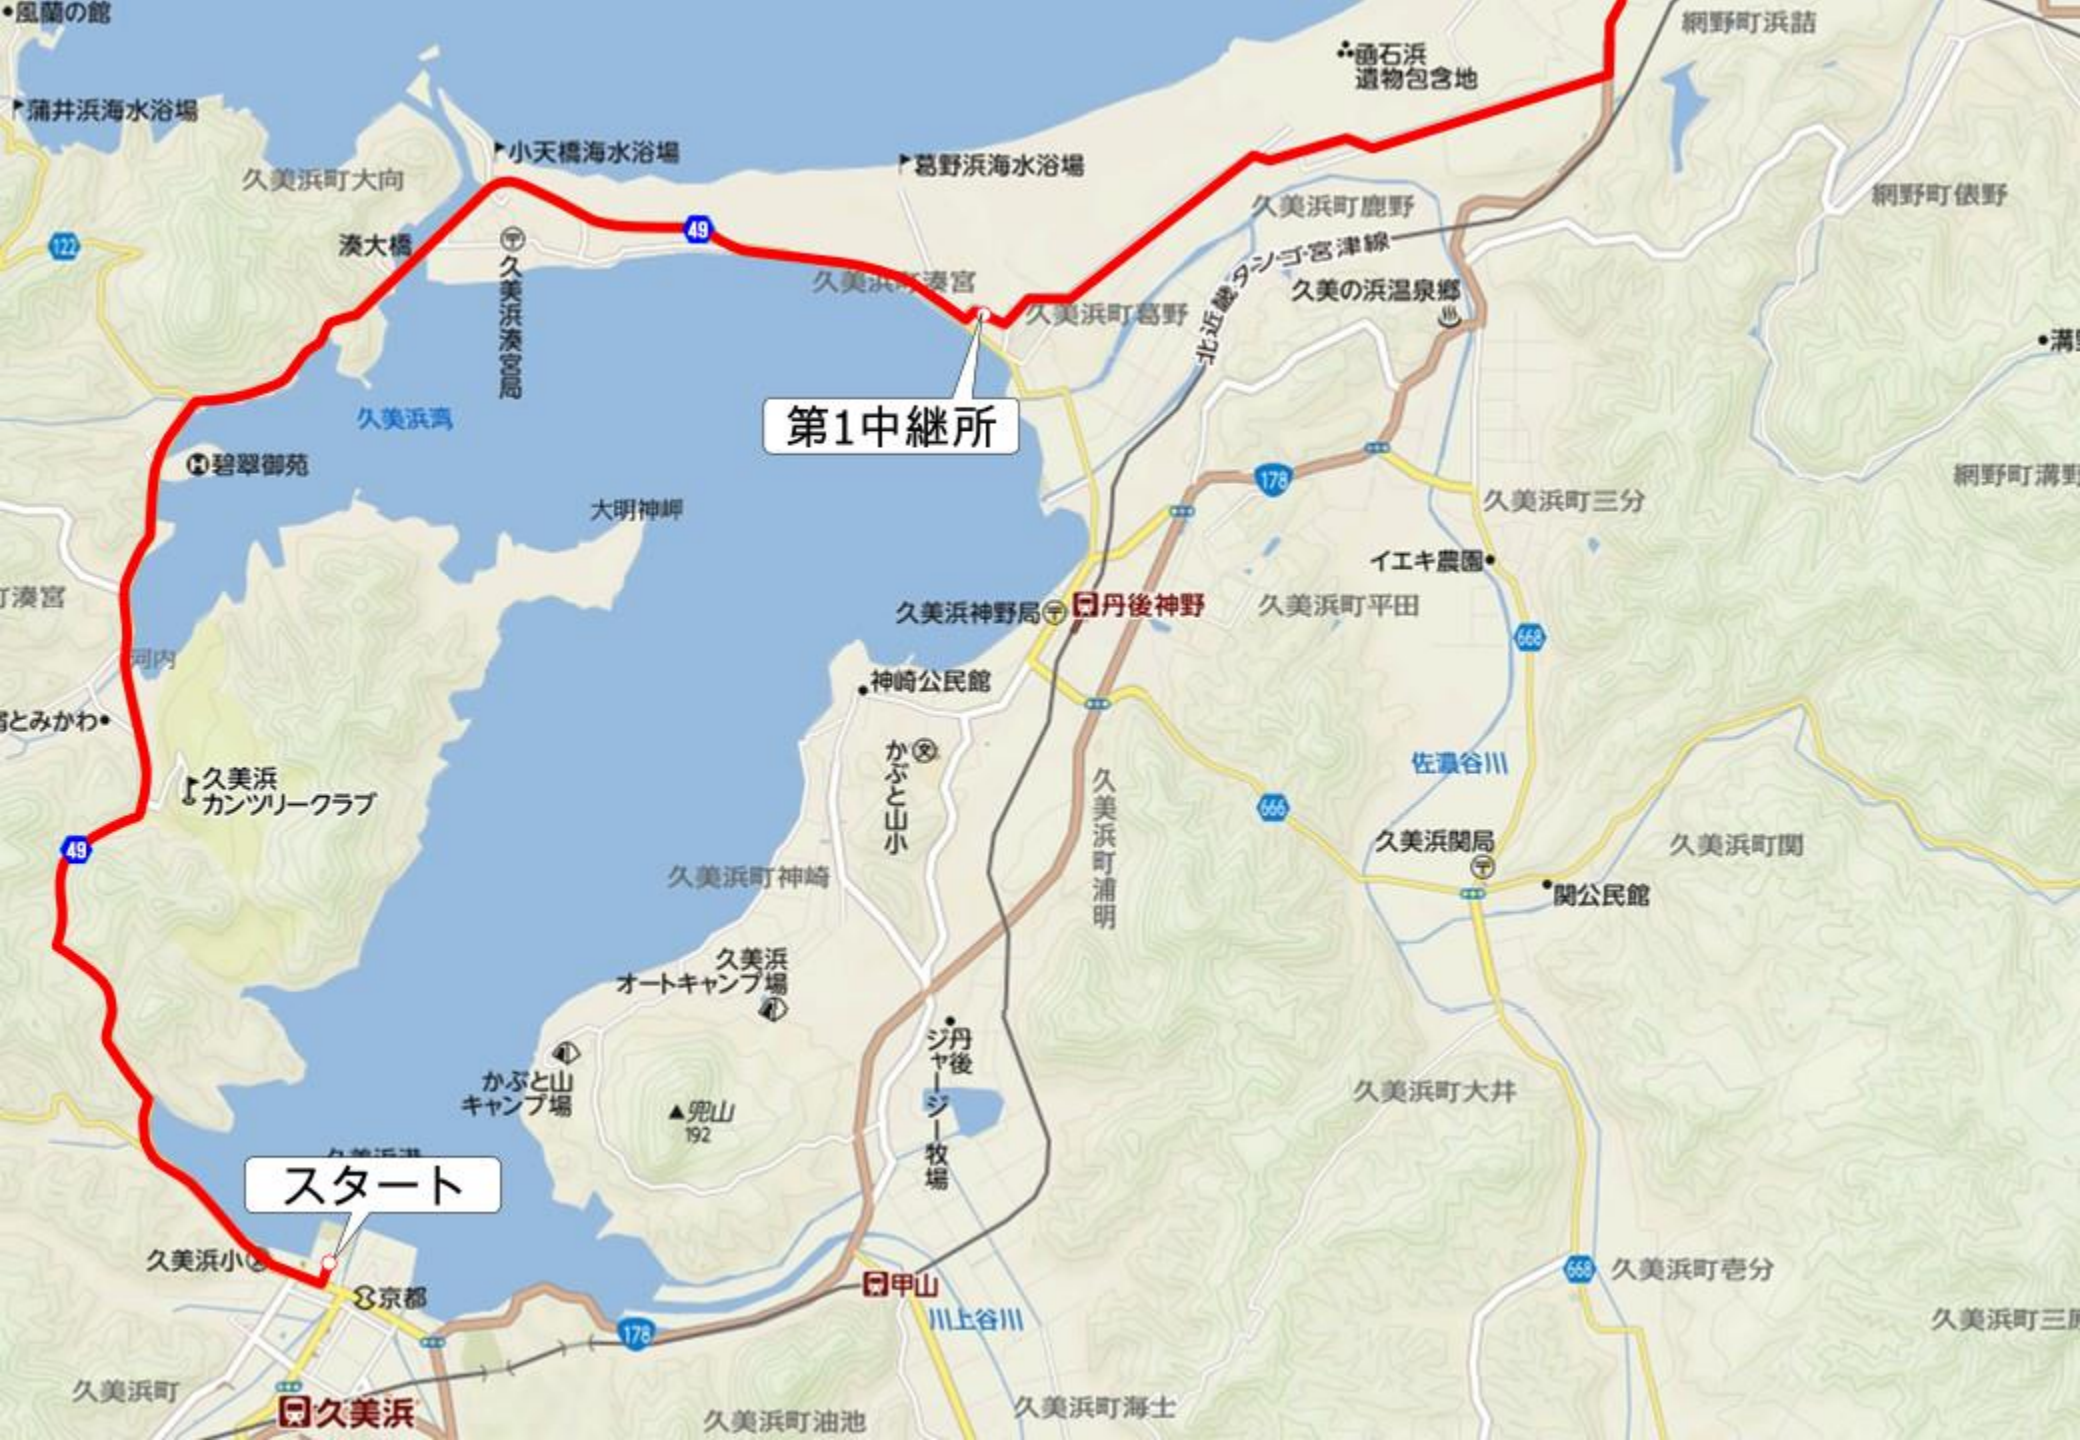

丹後大学駅伝 コース図

スタート

第1中継所

久美浜町大向

湊大橋

小天桥海水浴場

葛野浜海水浴場

久美浜湊宮