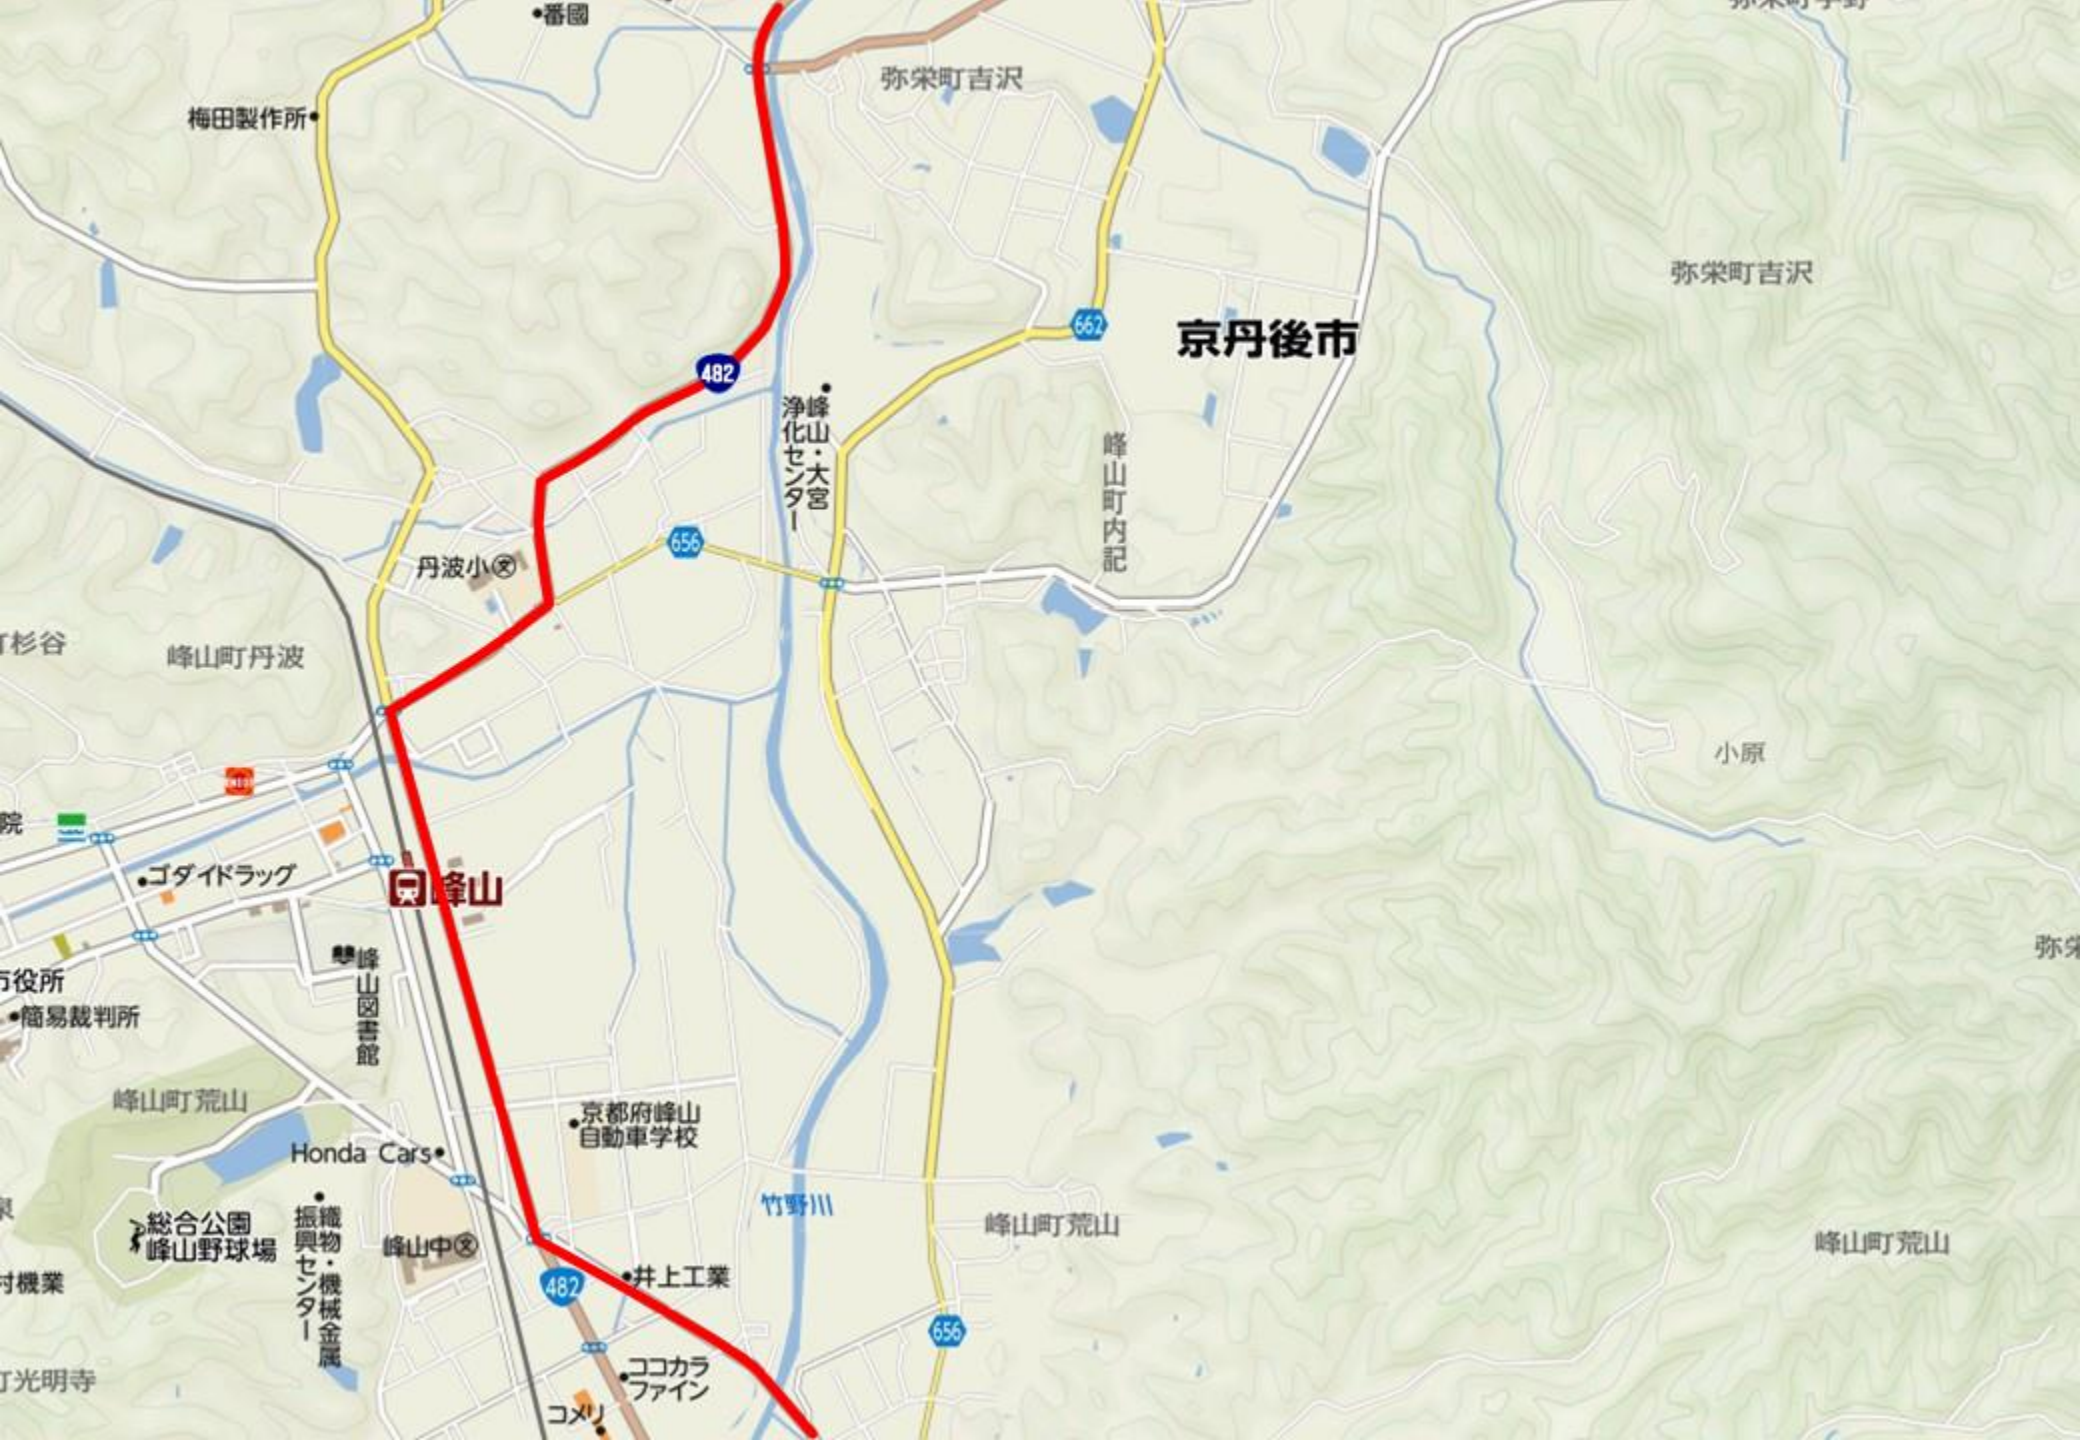

弥栄町吉沢

弥栄町吉沢

京丹後市

弥栄町吉沢

弥栄町吉沢

482

662

浄化センター
大宮