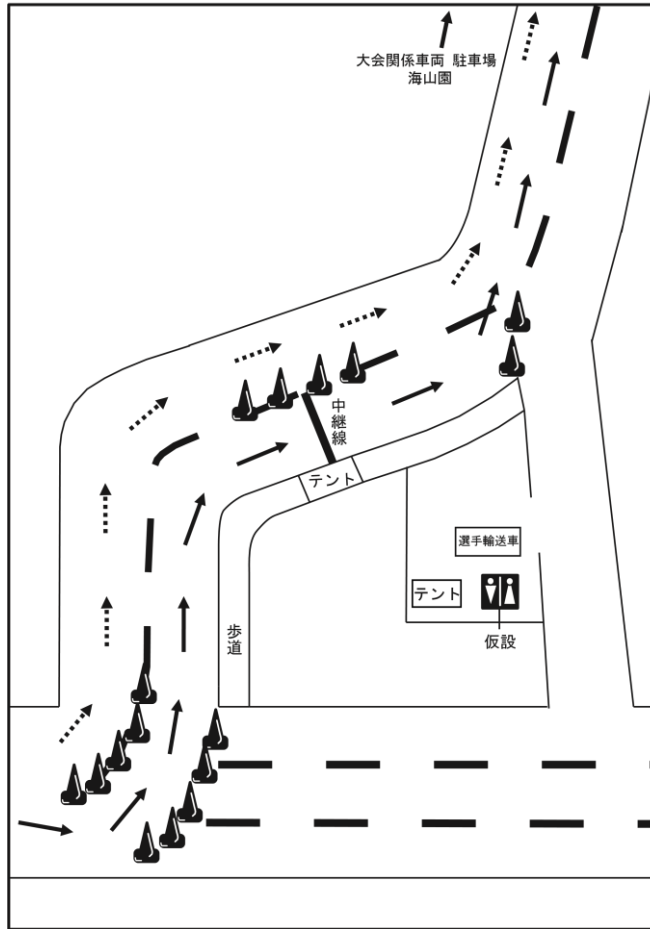

第1中継所 葛野 (旧久美浜臨海学校前)