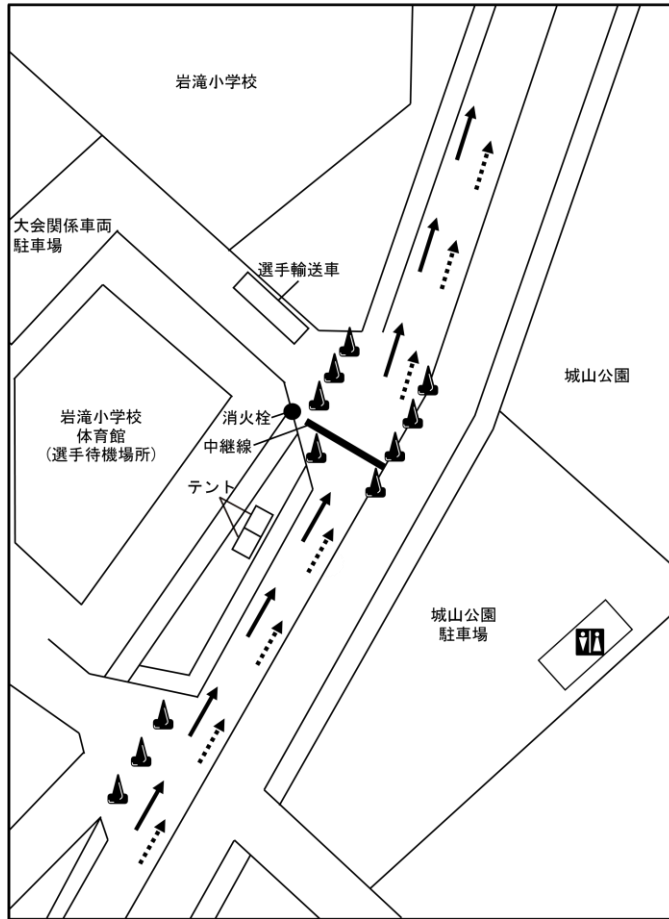

第1中継所 葛野 (旧久美浜臨海学校前)

第2中継所 七竜峠 (七竜峠ロードパーク前)

第3中継所 小浜キャンプ場前

第4中継所 間人 (京丹後市商工会丹後支所前)

第5中継所 木橋 (弥栄小学校)

第6中継所 周枳 (大宮南保育所前)

第7中継所 岩滝 (岩滝小学校前)

フィニッシュ地点 宮津 (宮津市役所前)