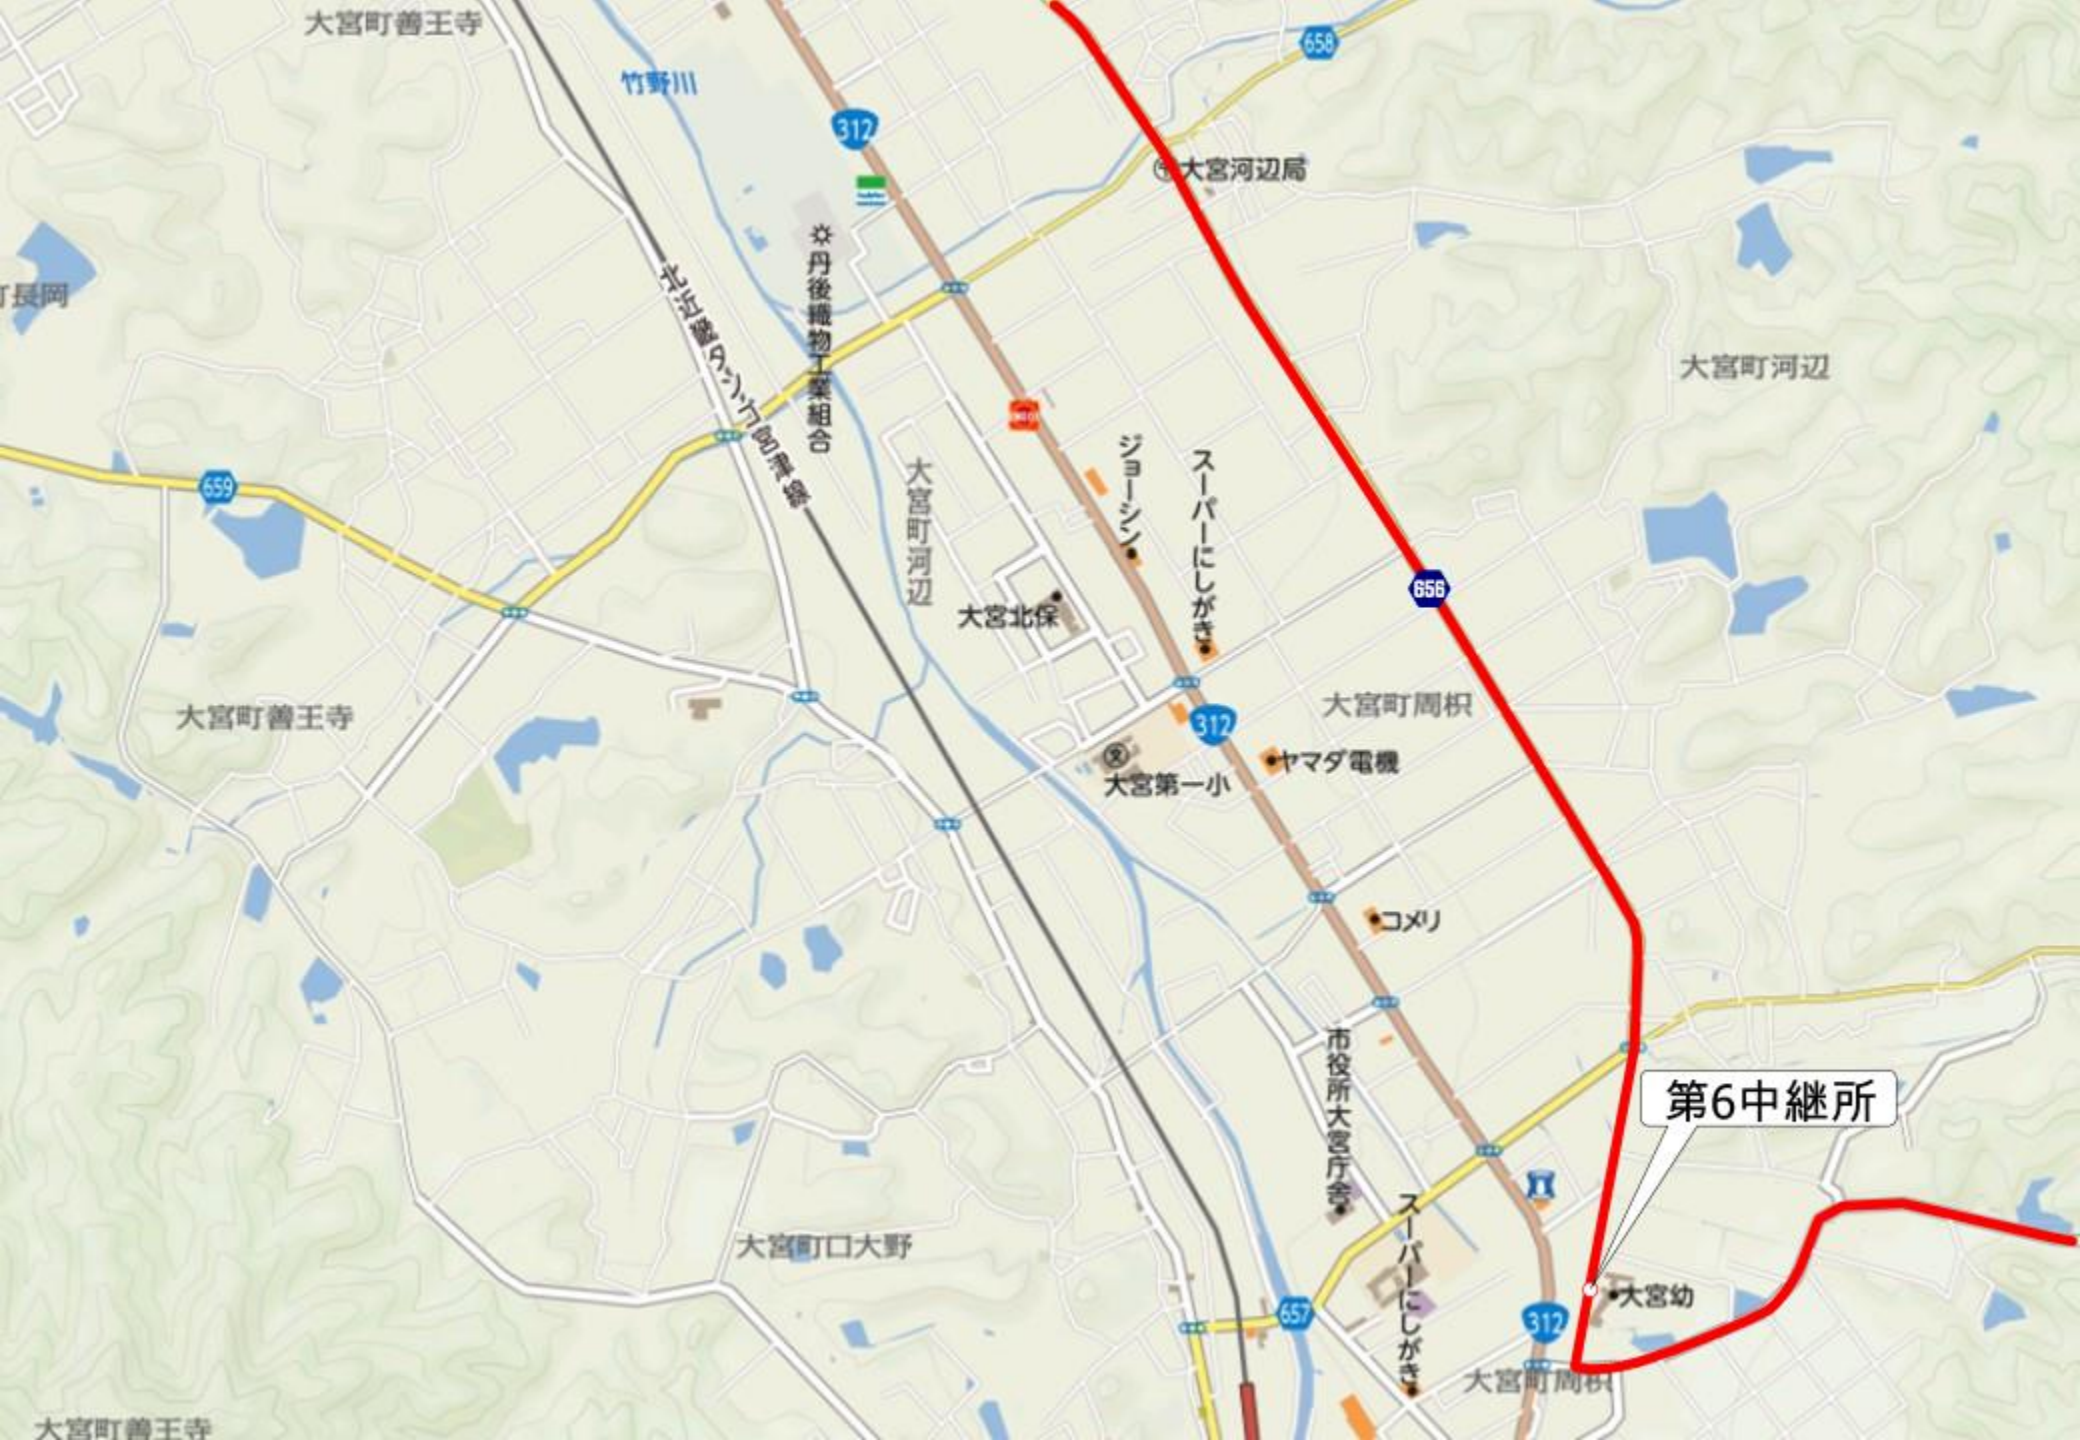

大宮町善王寺

竹野川

317

658

大宮河辺局

京丹後繊維工業組合

大宮町河辺

スーパーにしがき
ジョーシン

大宮町河辺

大宮北保

656

大宮町周枳

大宮町善王寺

大宮第一小

ヤマダ電機

コメリ

第6中継所

市役所大宮庁舎

大宮町口大野

スーパーにしがき

大宮幼

大宮町周枳

大宮町善王寺