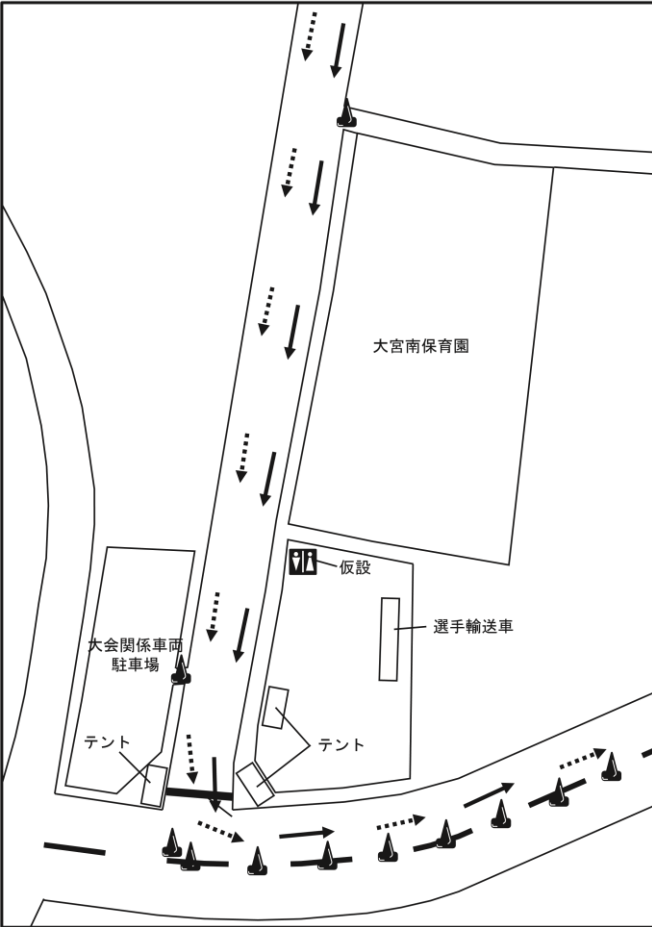

第1中継所 葛野 (旧久美浜臨海学校前)

第2中継所 七竜峠 (七竜峠ロードパーク前)

第3中継所 小浜キャンプ場前

第4中継所 間人 (京丹後市商工会丹後支所前)

第5中継所 木橋 (弥栄小学校)

第6中継所 周枳 (大宮南保育所前)

第7中継所 岩滝 (岩滝小学校前)

フィニッシュ地点 宮津 (宮津市役所前)