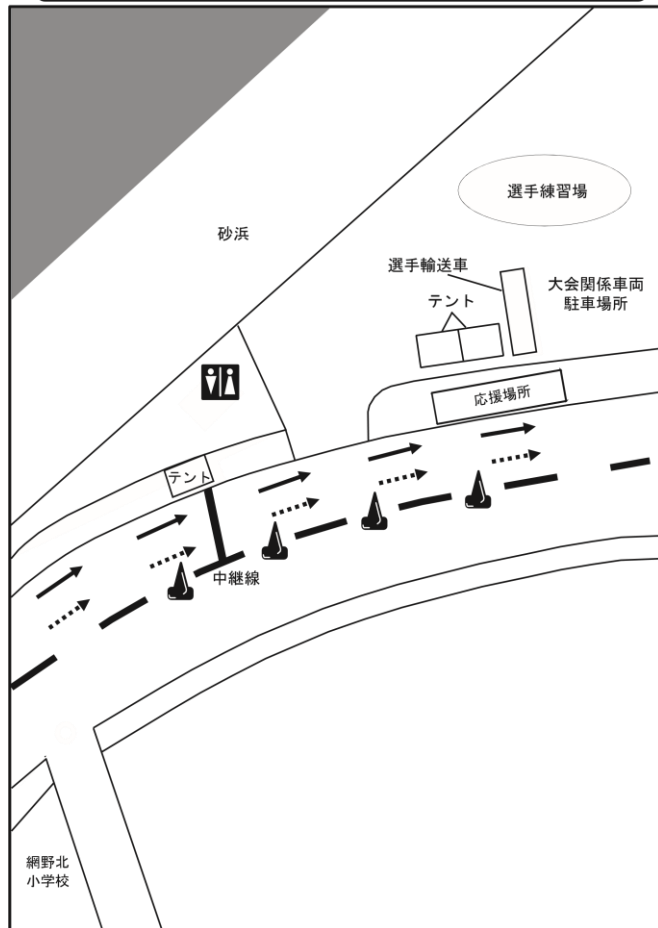

第3中継所 小浜キャンプ場前