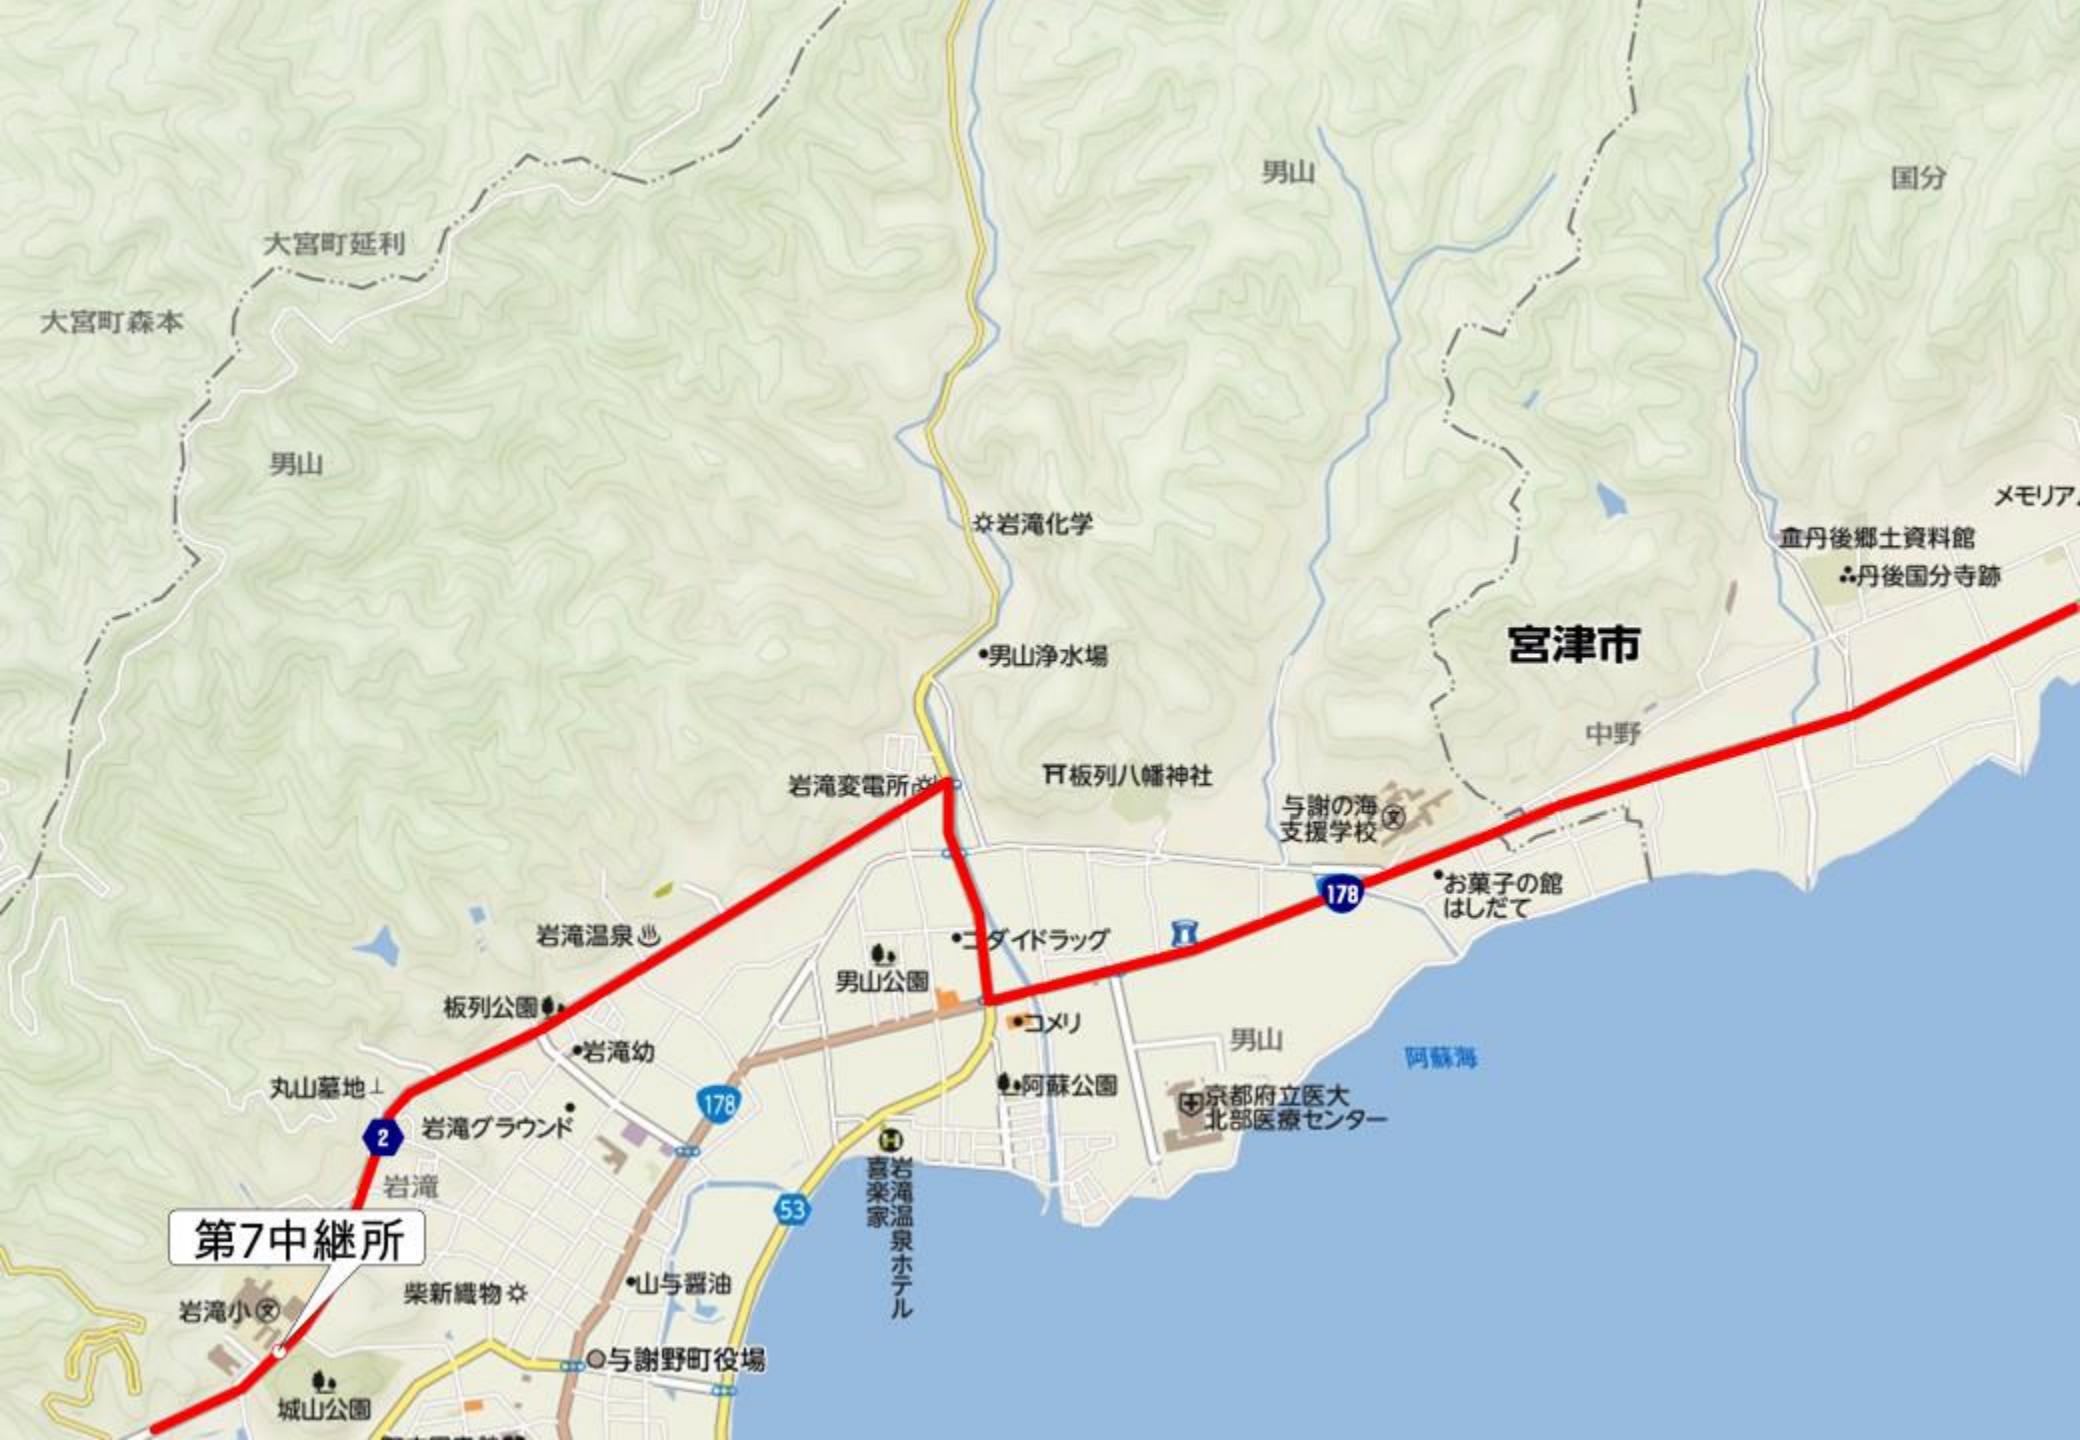

大宮町森本

大宮町延利

男山

男山

国分

岩滝化学

男山浄水場

重丹後郷土資料館
丹後国分寺跡

宮津市

中野

岩滝変電所

百板列八幡神社

与謝の海
支援学校

お菓子の館
はしだて

岩滝温泉

コダイドラッグ

板列公園

男山公園

コメリ

岩滝幼

男山

阿蘇公園

丸山墓地

岩滝グラウンド

京都府立医大
北部医療センター

阿蘇海

岩滝

喜楽家
岩滝温泉ホテル

第7中継所

岩滝小

柴新織物

山与醤油

城山公園

与謝野町役場