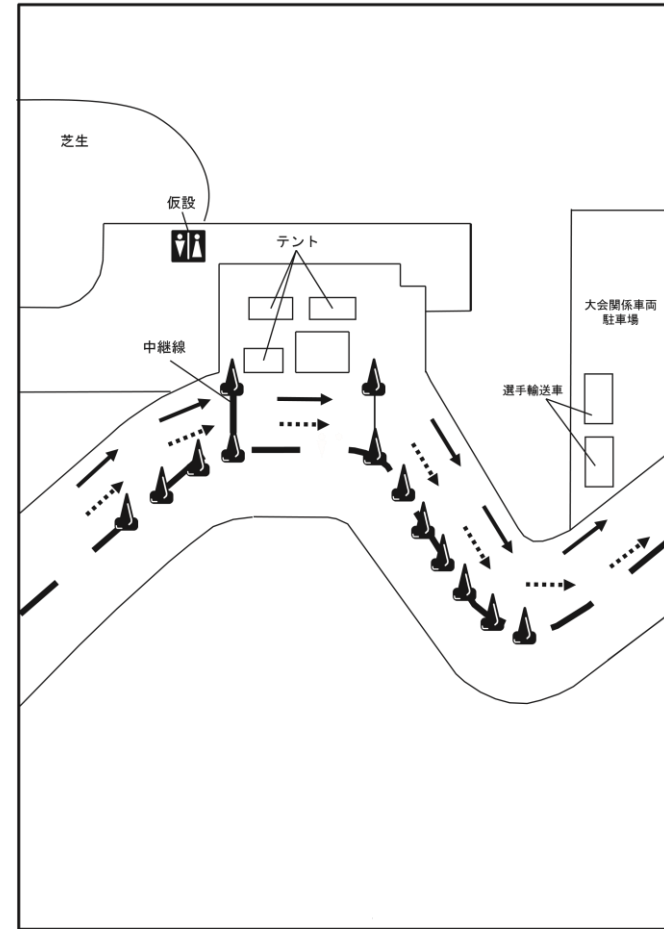

第2中継所 七竜峠 (七竜峠ロードパーク前)