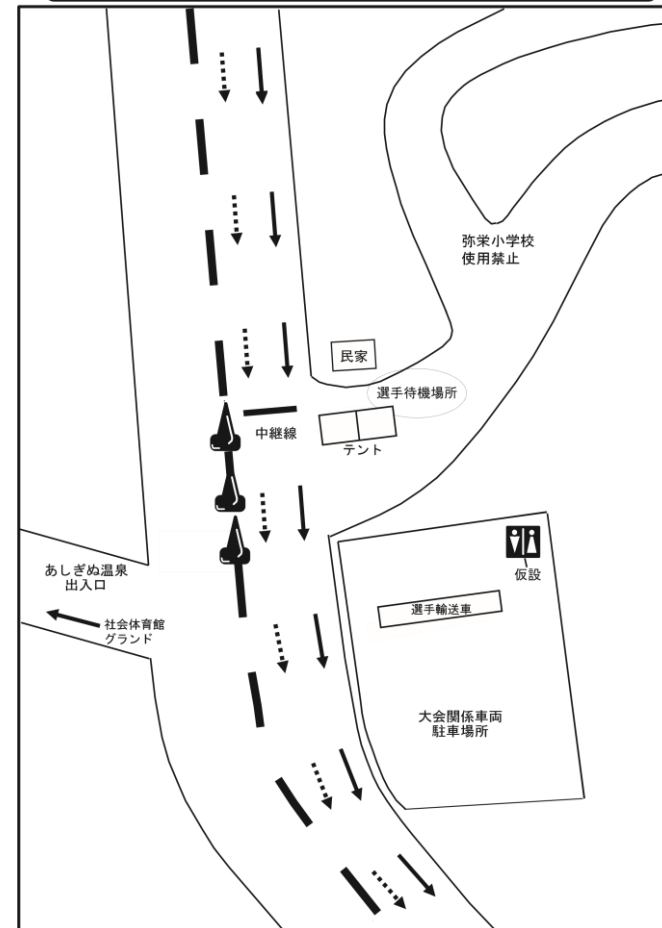

第1中継所 葛野 (旧久美浜臨海学校前)

第2中継所 七竜峠 (七竜峠ロードパーク前)

第3中継所 小浜キャンプ場前

第4中継所 間人 (京丹後市商工会丹後支所前)

第5中継所 木橋 (弥栄小学校)

第6中継所 周枳 (大宮南保育所前)

第7中継所 岩滝 (岩滝小学校前)

フィニッシュ地点 宮津 (宮津市役所前)