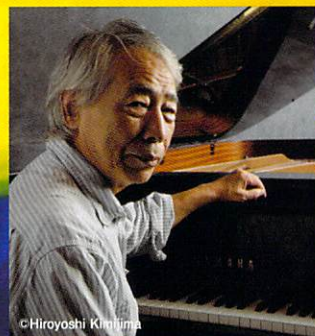

26日 Guitar Is Beautiful vol.2

渡辺香津美 (G) 小沼ようすけ (G) 菰口雄矢 (G)

27日 渡辺香津美 ジャズ回帰プロジェクト
スペシャル

渡辺香津美 (G) 井上陽介 (B) 則竹裕之 (Ds)

ゲスト:市原ひかり (Tp, Flh) 額額歩美 (As)

★辛島文雄 2DAYS

4月28日[月] 29日[火] ¥3,500+税

28日 辛島文雄 Quintet with 日野皓正, TOKU