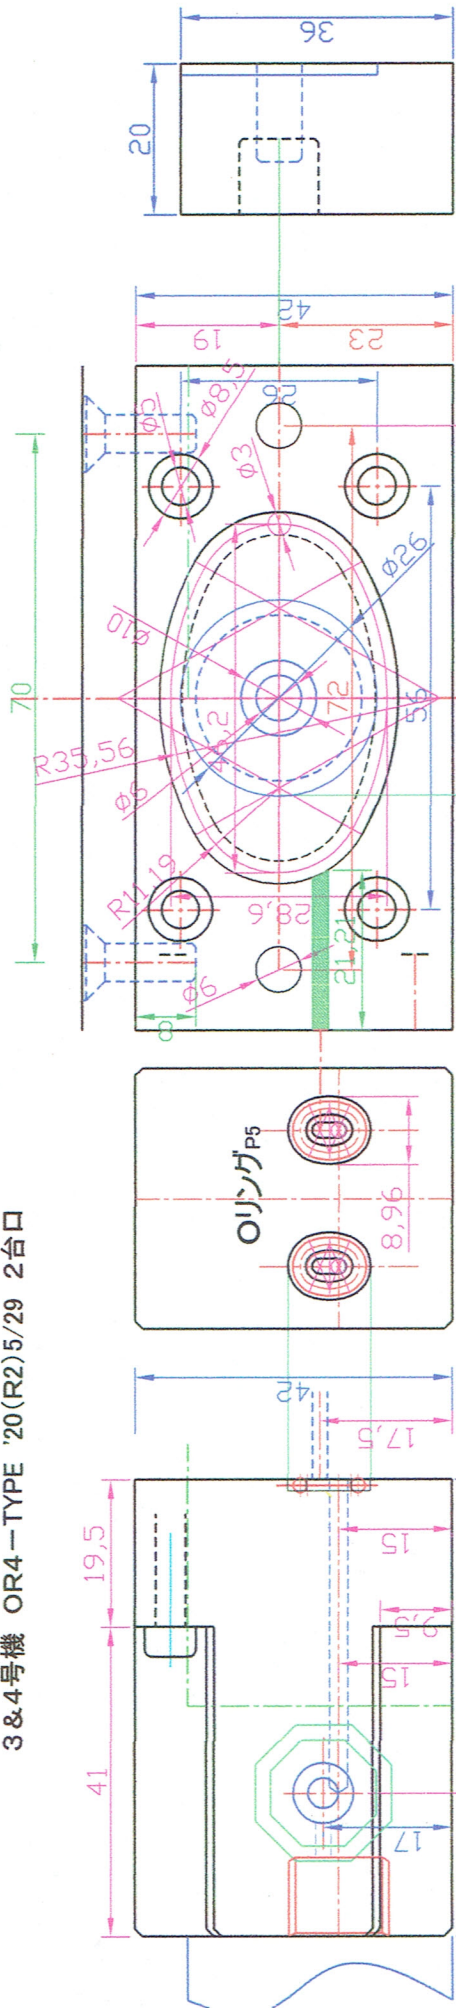

AIR-VICE 4288-38-②改
3&4号機 OR4-TYPE '20(R2)5/29 2台口

P35>精円中心長さ120.0892
Oリング中心長さ120.008

本体部使用Oリング

呼び番号	内径	太さ	使用個数
P35	31.7	3.5	2
P22	21.8	2.4	1
SW部			
P13	12.8	2.4	1
P3	2.8	1.9	2