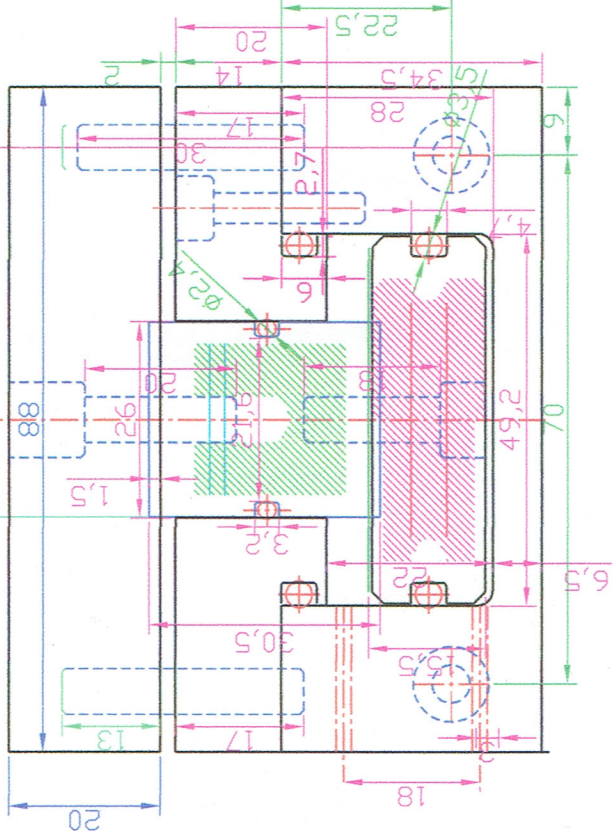

AIR-VICE 4288-38-②改
3&4号機 OR4-TYPE '20(R2)5/29 2台口

P35>精円中心長さ120.0892
Oリング中心長さ120.008

本体部使用Oリング

呼び番号	内径	太さ	使用個数
P35	31.7	3.5	2
P22	21.8	2.4	1
SW部			
P13	12.8	2.4	1
P3	2.8	1.9	2