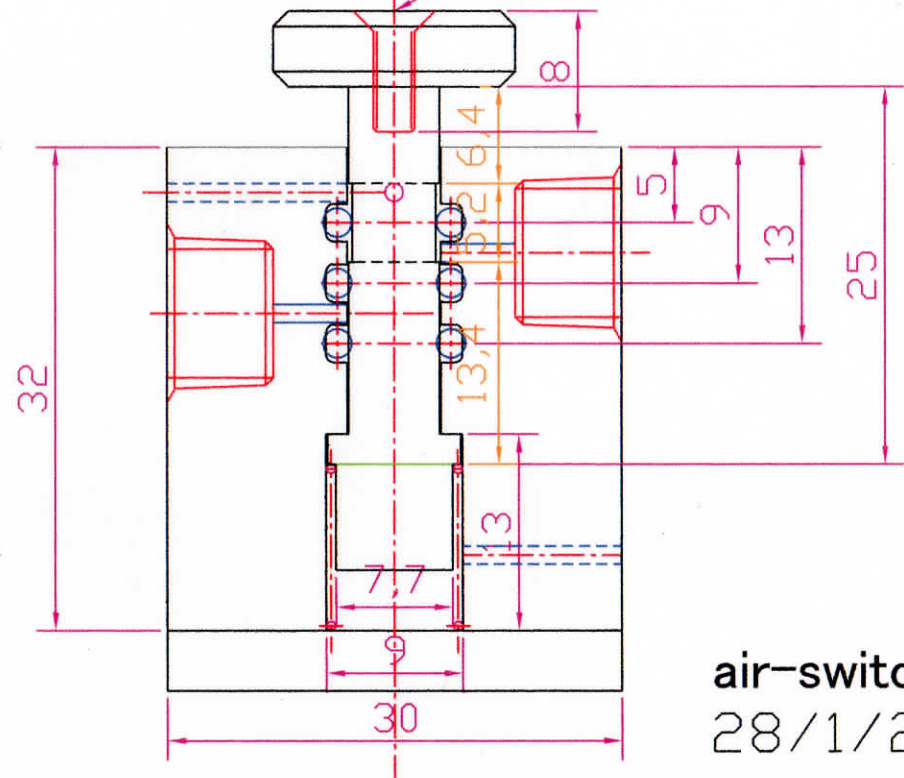

PF-1/8-28
PT28山/25.4
S76F69

リング P6
(内径5.8φ-太さ1.9)

air-switch
28/1/25