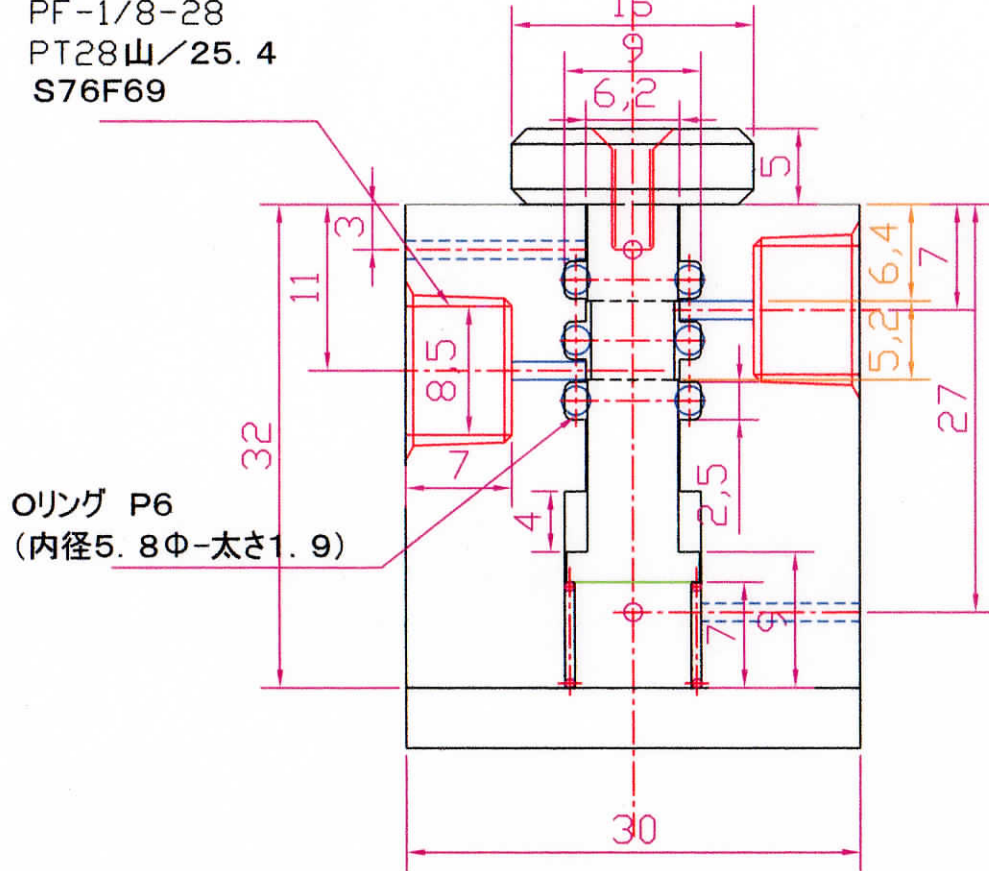

PF-1/8-28
PT28山/25.4
S76F69

リング P6
(内径5.8φ-太さ1.9)

air-switch
28/1/25